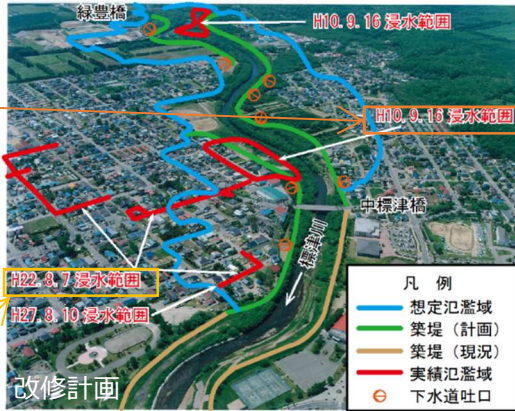

7 北方領土隣接地域の振興

北方領土隣接地域の魅力ある地域社会の形成

《主な施策》

● 北方領土隣接地域の振興等対策の推進

- ・ 治水 【標津川（中標津町）】
- ・ 治山 【復旧治山事業（羅臼町）、保安林整備事業（別海町、中標津町、標津町、羅臼町）、
防災林造成事業（羅臼町）など】
- ・ 道路 【国道335号標津防災（標津町）、国道243号明郷事故対策（根室市）、
国道244号尾岱沼視距改良（別海町）、国道335号羅臼事故対策（羅臼町）、
根室半島線（根室市）、知床公園羅臼線（羅臼町）、開陽川北線（標津町）、
管内全域における除排雪の充実など】
- ・ 港湾 【根室港（根室市）】
- ・ 廃棄物 【浄化槽整備事業（根室市、別海町、標津町、羅臼町）】
- ・ 農業農村整備 【道営農業競争力強化農地整備事業（別海町：別海上風連地区）、
（中標津町：計根別北部地区）】
- ・ 森林整備 【森林環境保全整備事業（根室市、別海町、中標津町、標津町）】
- ・ 水産基盤 【水産環境整備事業（根室市）、水産流通基盤整備事業（別海町）】
- ・ 建設海岸 【海岸町海岸（羅臼町）、標津海岸（標津町）など】
- ・ 港湾海岸 【根室港海岸（根室市）】
- ・ 漁港海岸 【松法漁港海岸（羅臼町）】
- ・ 下水道 【根室市、中標津町】
- ・ 公園 【北海道立ゆめの森公園（中標津町）、緑ヶ丘森林公園（中標津町）】
- ・ 住宅・住環境整備 【市町村営住宅：光洋団地（根室市）、緑町団地（羅臼町）】

▼ 北方領土隣接地域（1市4町）：根室市、別海町、中標津町、標津町、羅臼町

重点項目 ○北方領土の早期返還 (P24)

○治水 標津川（中標津町）

○治山 復旧治山（羅臼町）

○道路 ①開陽川北線（標津町） ②知床公園羅臼線（羅臼町） ③除排雪（管内全域）

○農業農村整備 別海上風連地区（別海町） ○漁港海岸 松法漁港海岸（羅臼町）

○建設海岸 標津海岸（標津町）

○住宅等 市営住宅光洋団地（根室市）