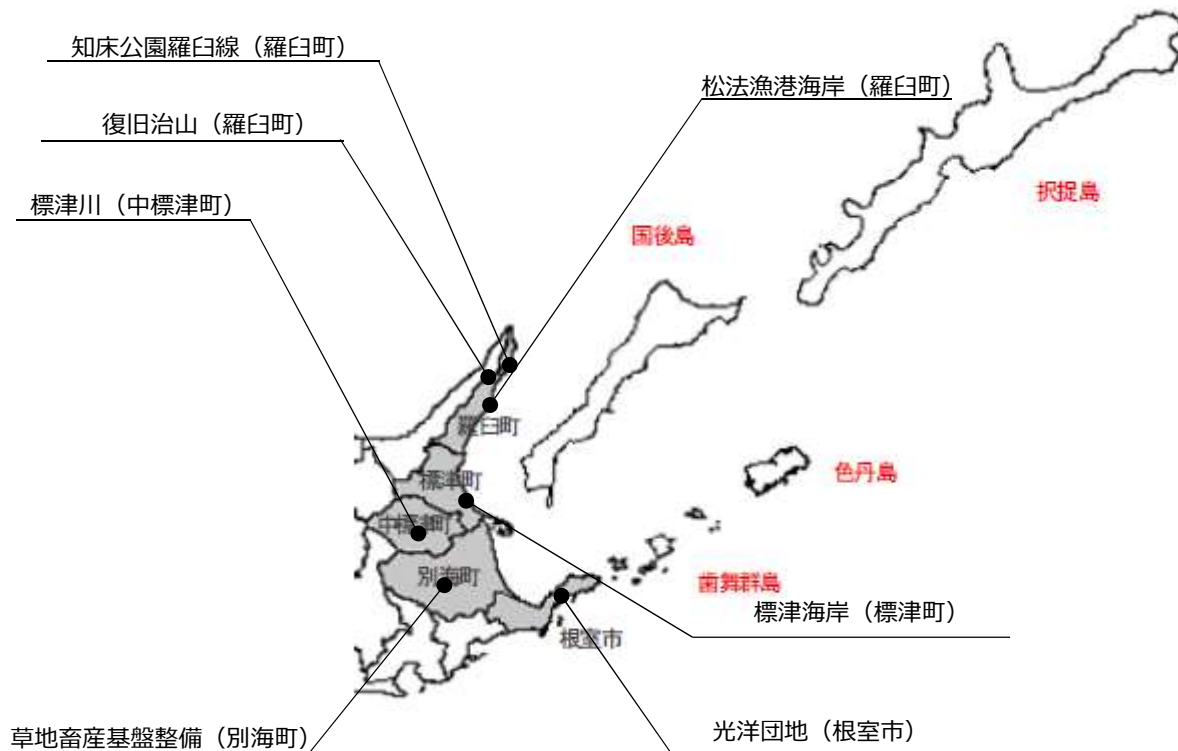

7 北方領土隣接地域の振興

北方領土隣接地域の魅力ある地域社会の形成

《主な施策》

● 北方領土隣接地域の振興等対策の推進

- ・ 治水 【標津川（中標津町）】
- ・ 治山 【復旧治山事業（羅臼町）、保安林整備事業（別海町、中標津町、標津町、羅臼町）、
防災林造成事業（羅臼町）など】
- ・ 道路 【国道335号標津防災（標津町）、国道243号明郷事故対策（根室市）、
国道244号尾岱沼視距改良（別海町）、国道335号羅臼事故対策（羅臼町）、
根室半島線（根室市）、知床公園羅臼線（羅臼町）、開陽川北線（標津町）、
管内全域における除排雪の充実など】
- ・ 港湾 【根室港（根室市）】
- ・ 廃棄物 【浄化槽整備事業（根室市、別海町、標津町、羅臼町）】
- ・ 農業農村整備 【道営農業競争力強化農地整備事業（別海町：別海上風連地区）、
（中標津町：計根別北部地区）】
- ・ 森林整備 【森林環境保全整備事業（根室市、別海町、中標津町、標津町）】
- ・ 水産基盤 【水産環境整備事業（根室市）、水産流通基盤整備事業（別海町）】
- ・ 建設海岸 【海岸町海岸（羅臼町）、標津海岸（標津町）など】
- ・ 港湾海岸 【根室港海岸（根室市）】
- ・ 漁港海岸 【松法漁港海岸（羅臼町）】
- ・ 下水道 【根室市、中標津町】
- ・ 公園 【北海道立ゆめの森公園（中標津町）、緑ヶ丘森林公園（中標津町）】
- ・ 住宅・住環境整備 【市町村営住宅：光洋団地（根室市）、緑町団地（羅臼町）】

▼ 北方領土隣接地域（1市4町）：根室市、別海町、中標津町、標津町、羅臼町

重点項目 ○北方領土の早期返還 (P24)

○治水 標津川（中標津町）

○治山 復旧治山（羅臼町）

○道路 ①開陽川北線（標津町） ②知床公園羅臼線（羅臼町） ③除排雪（管内全域）

○農業農村整備 別海上風連地区（別海町） ○漁港海岸 松法漁港海岸（羅臼町）

○建設海岸 標津海岸（標津町）

○住宅等 市営住宅光洋団地（根室市）