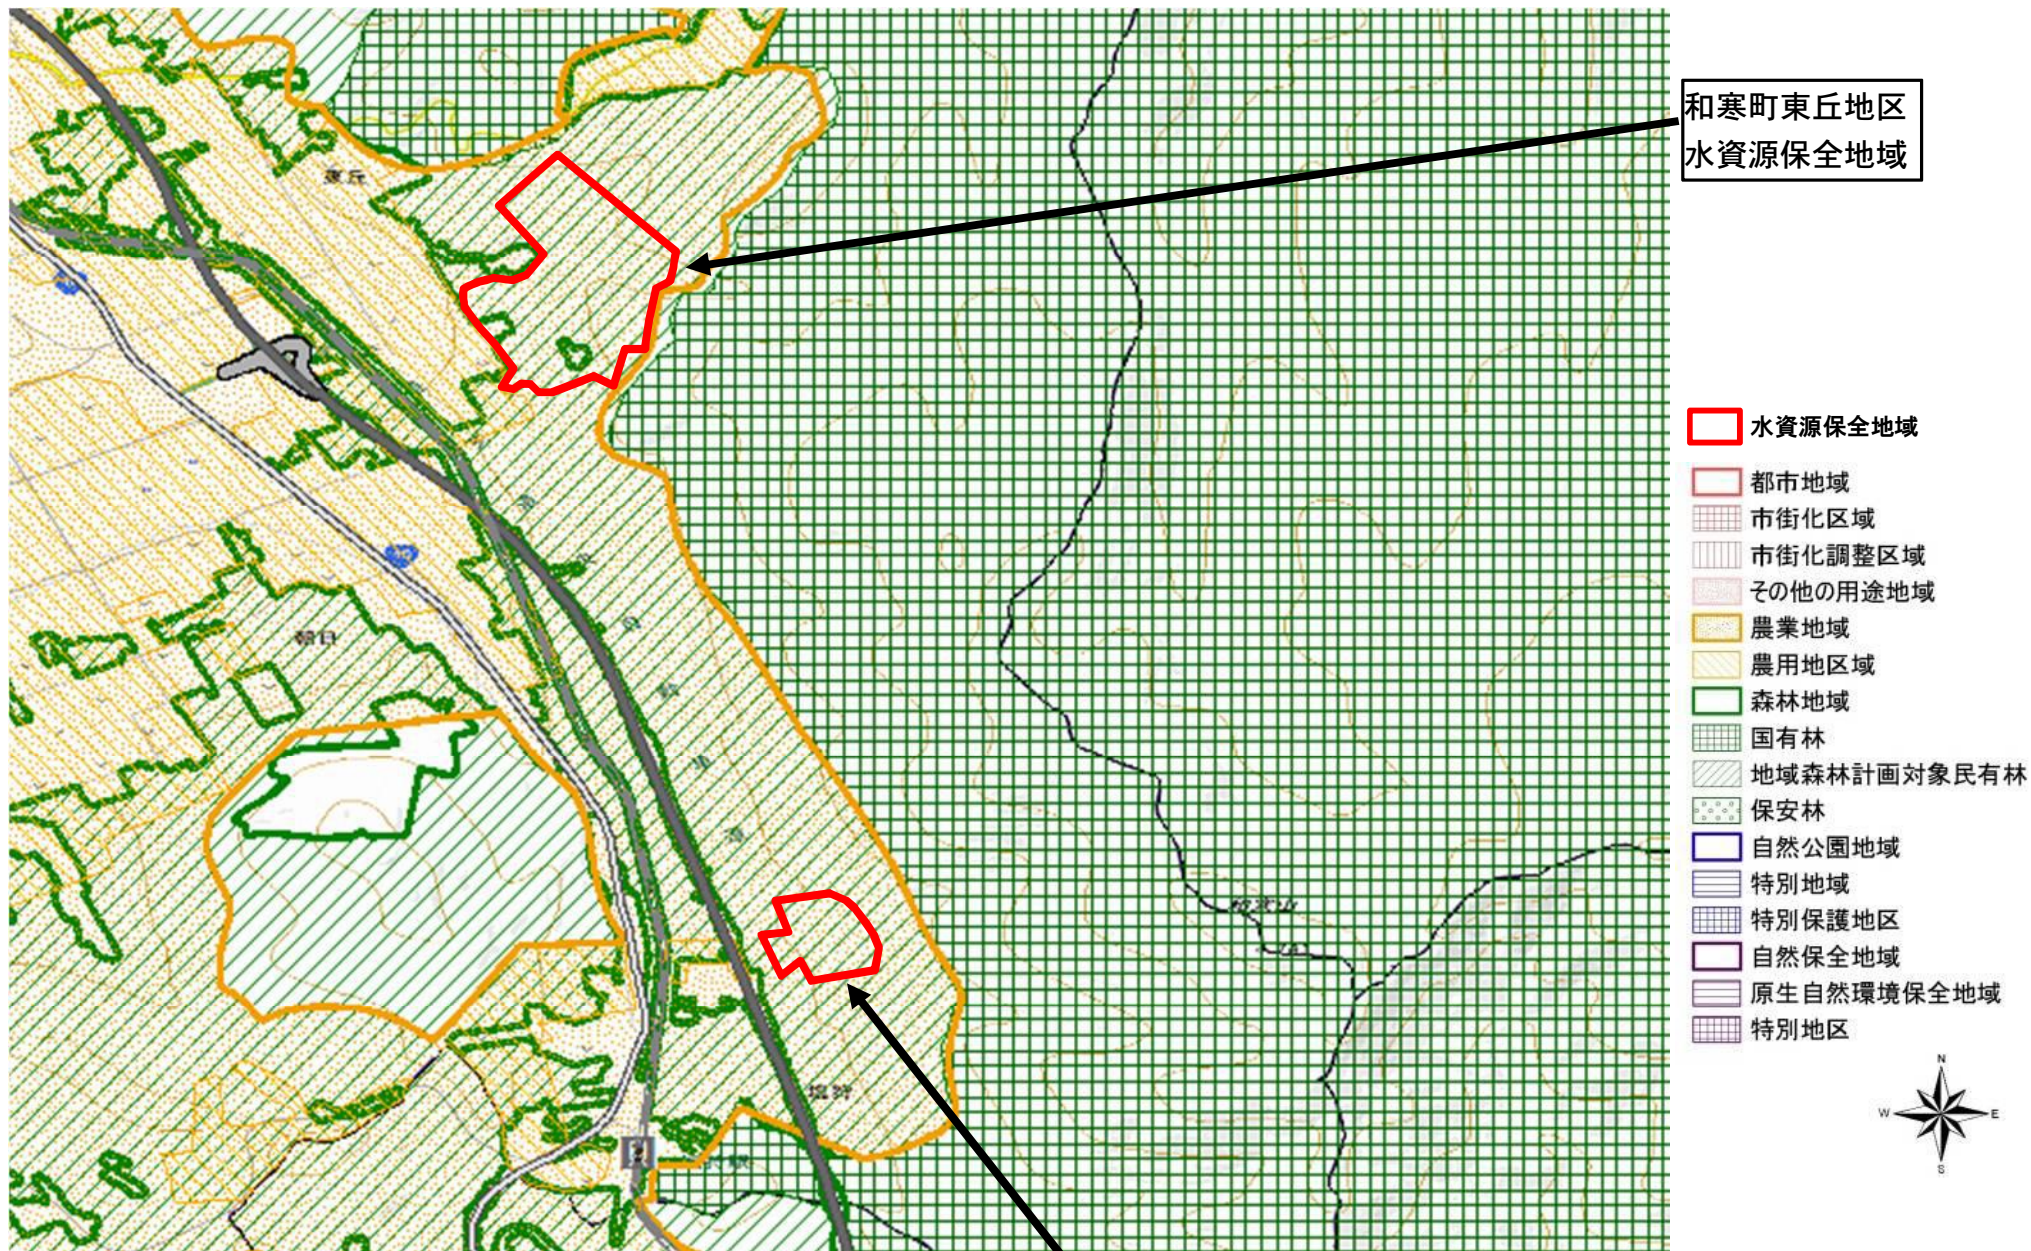

# 91・92： 和寒町東丘地区・朝日地区

和寒町朝日地区水資源保全地域