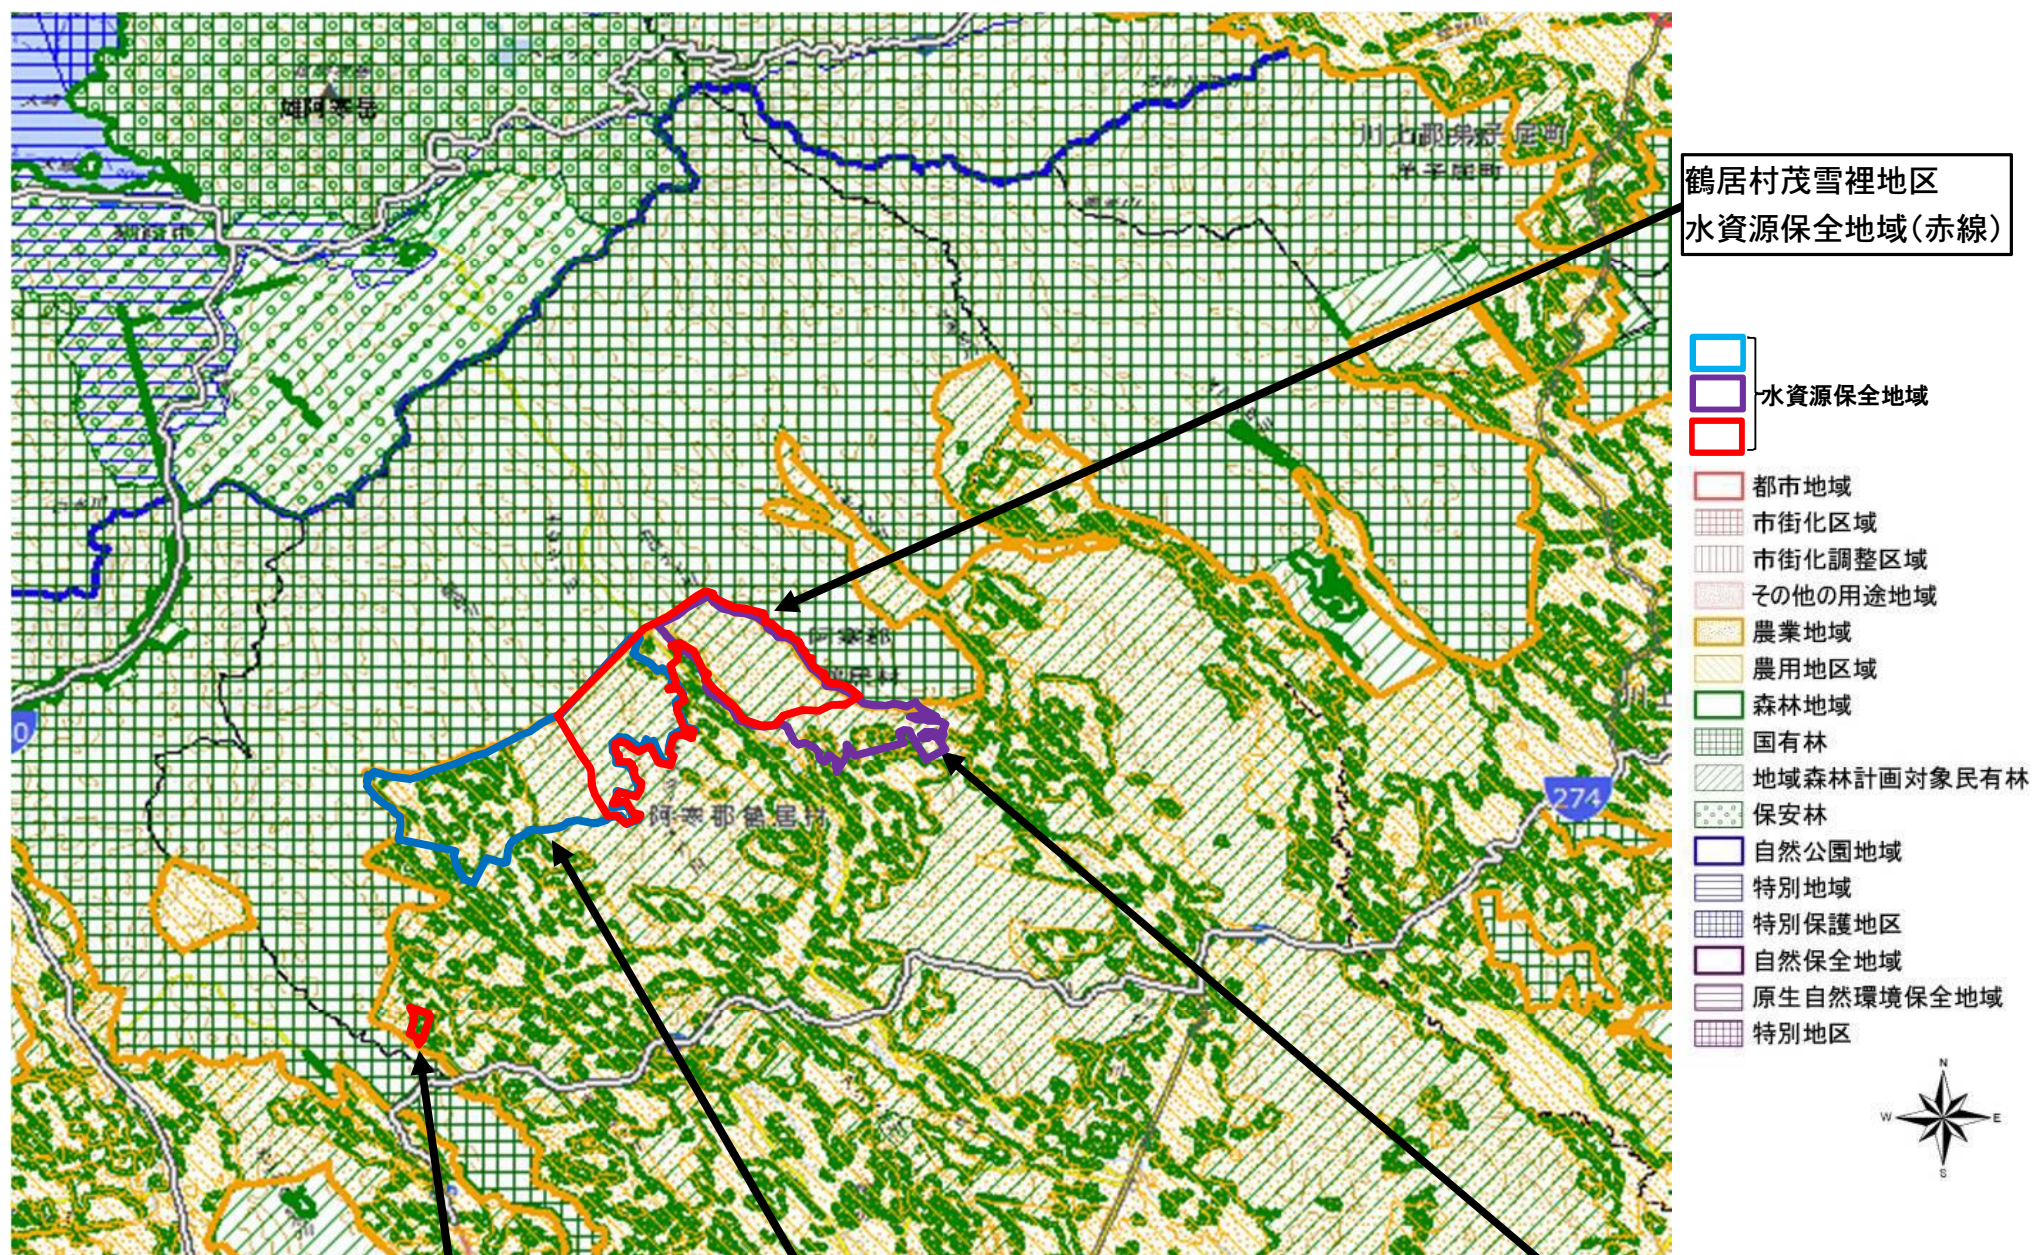

111・113・114・130 : 鶴居村上幌呂地区・茂雪裡地区・新幌呂地区・茂雪裡上地区 (1 : 200,000)

鶴居村上幌呂地区水資源保全地域(赤線)

鶴居村新幌呂地区水資源保全地域(青線)

鶴居村茂雪裡上地区水資源保全地域(紫線)