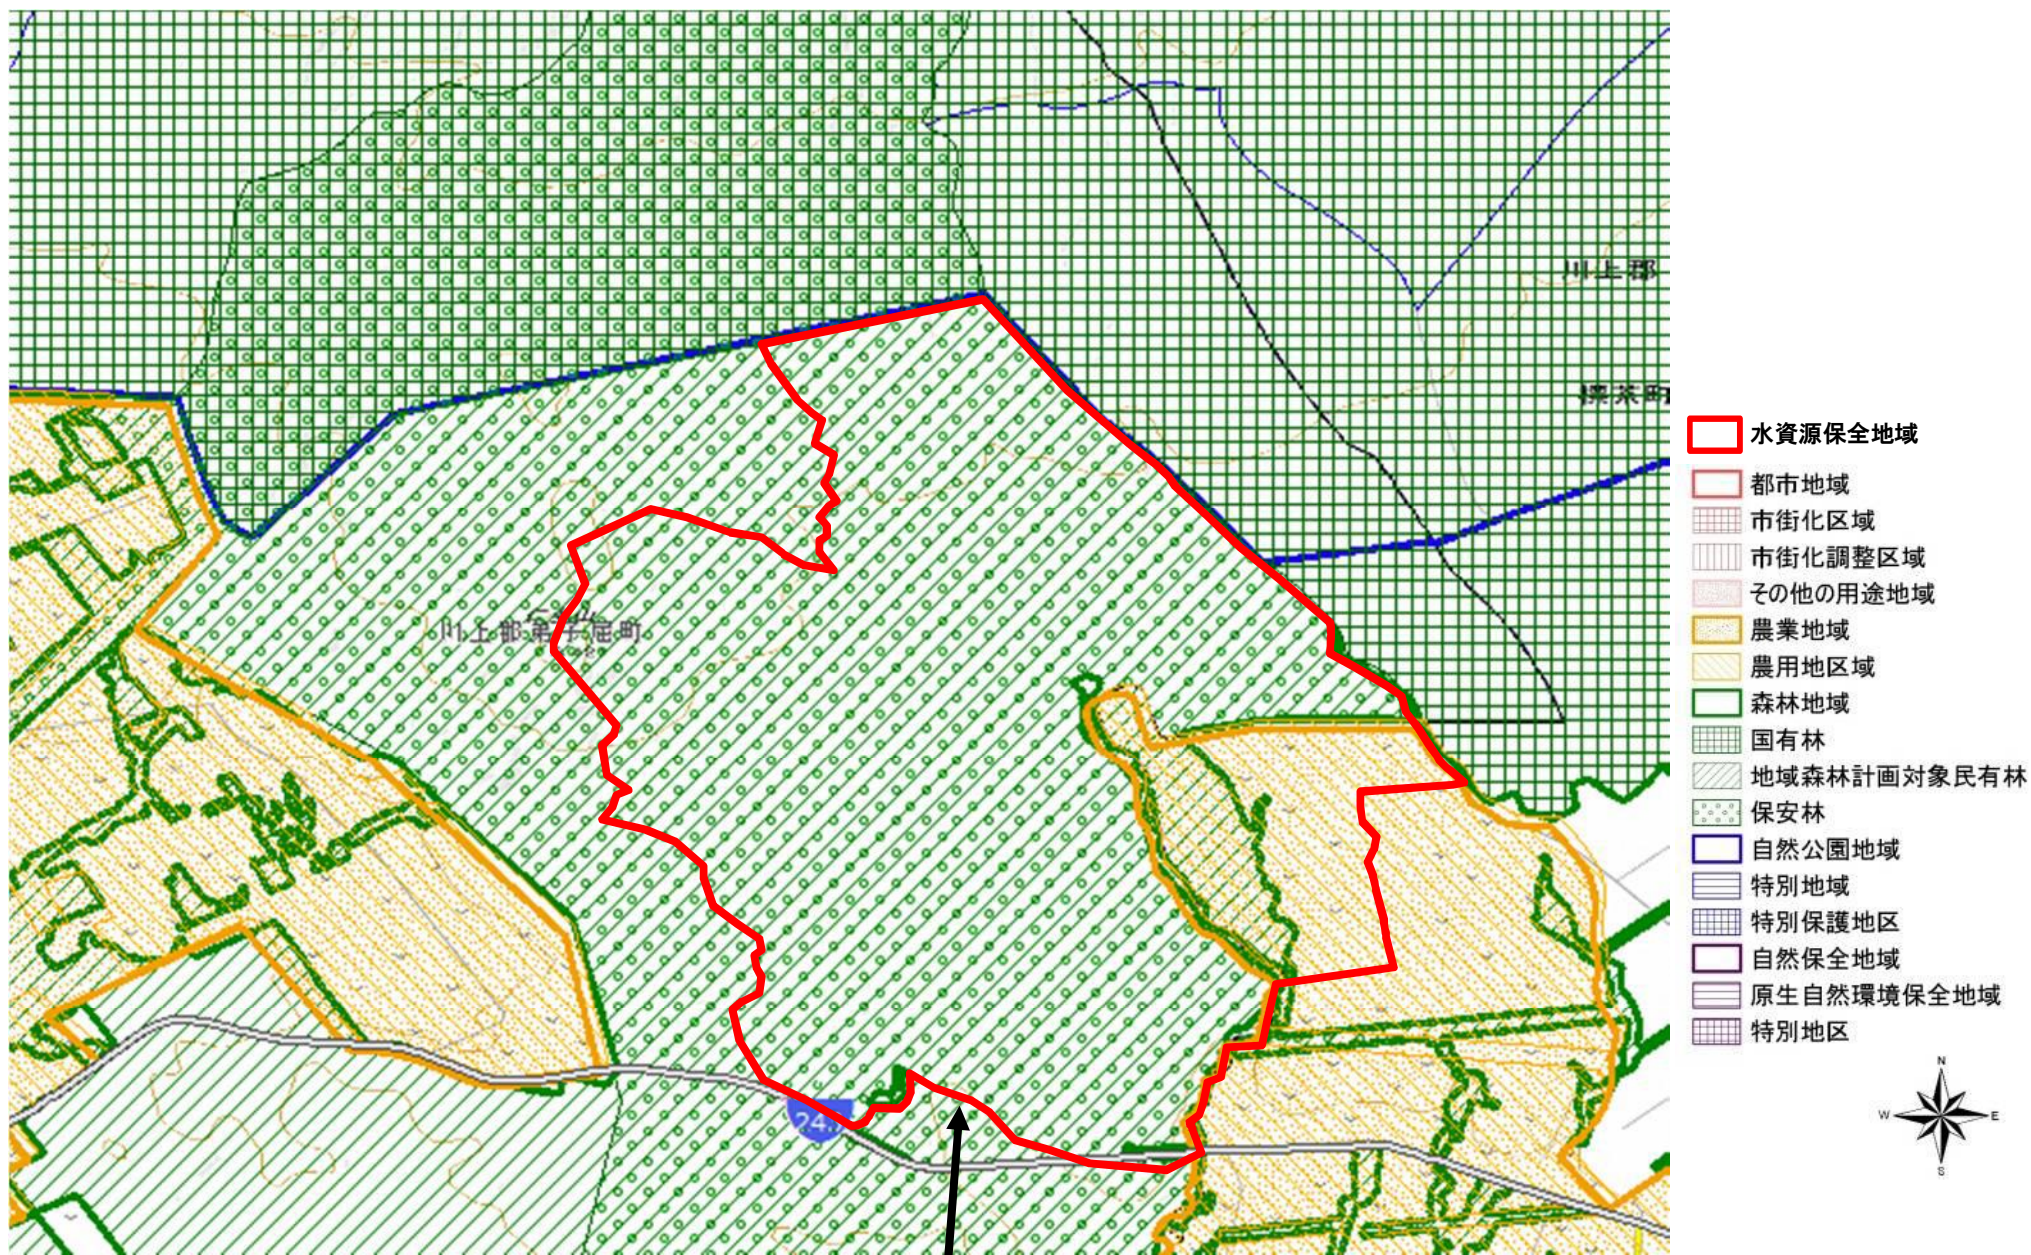

126 : 標茶町萩野多和地区・弟子屈町熊牛原野地区

標茶町萩野多和地区・弟子屈町熊牛原野地区水資源保全地域