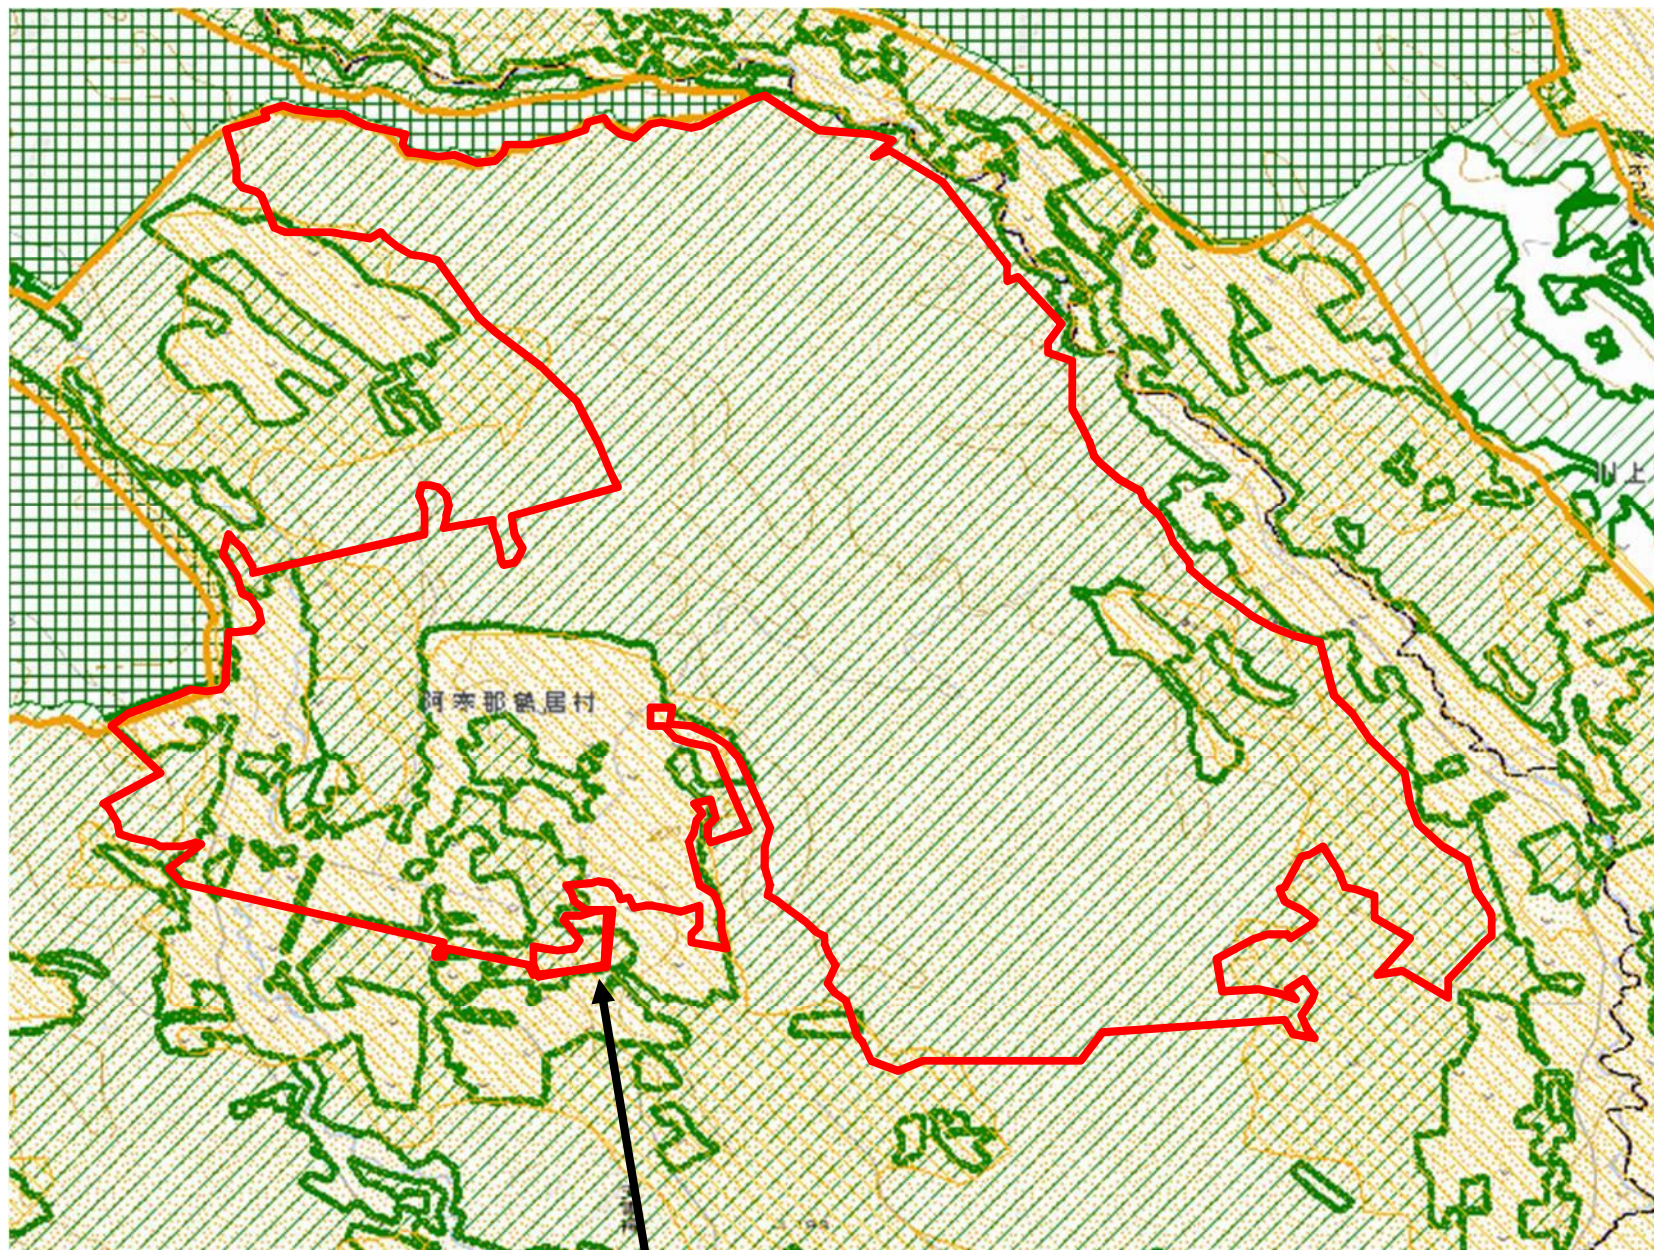

151 : 鶴居村支雪裡上地区

- 水資源保全地域
- 都市地域
- 市街化区域
- 市街化調整区域
- その他の用途地域
- 農業地域
- 農用地区域
- 森林地域
- 国有林
- 地域森林計画対象民有林
- 保安林
- 自然公園地域
- 特別地域
- 特別保護地区
- 自然保全地域
- 原生自然環境保全地域
- 特別地区

鶴居村支雪裡上地区水資源保全地域