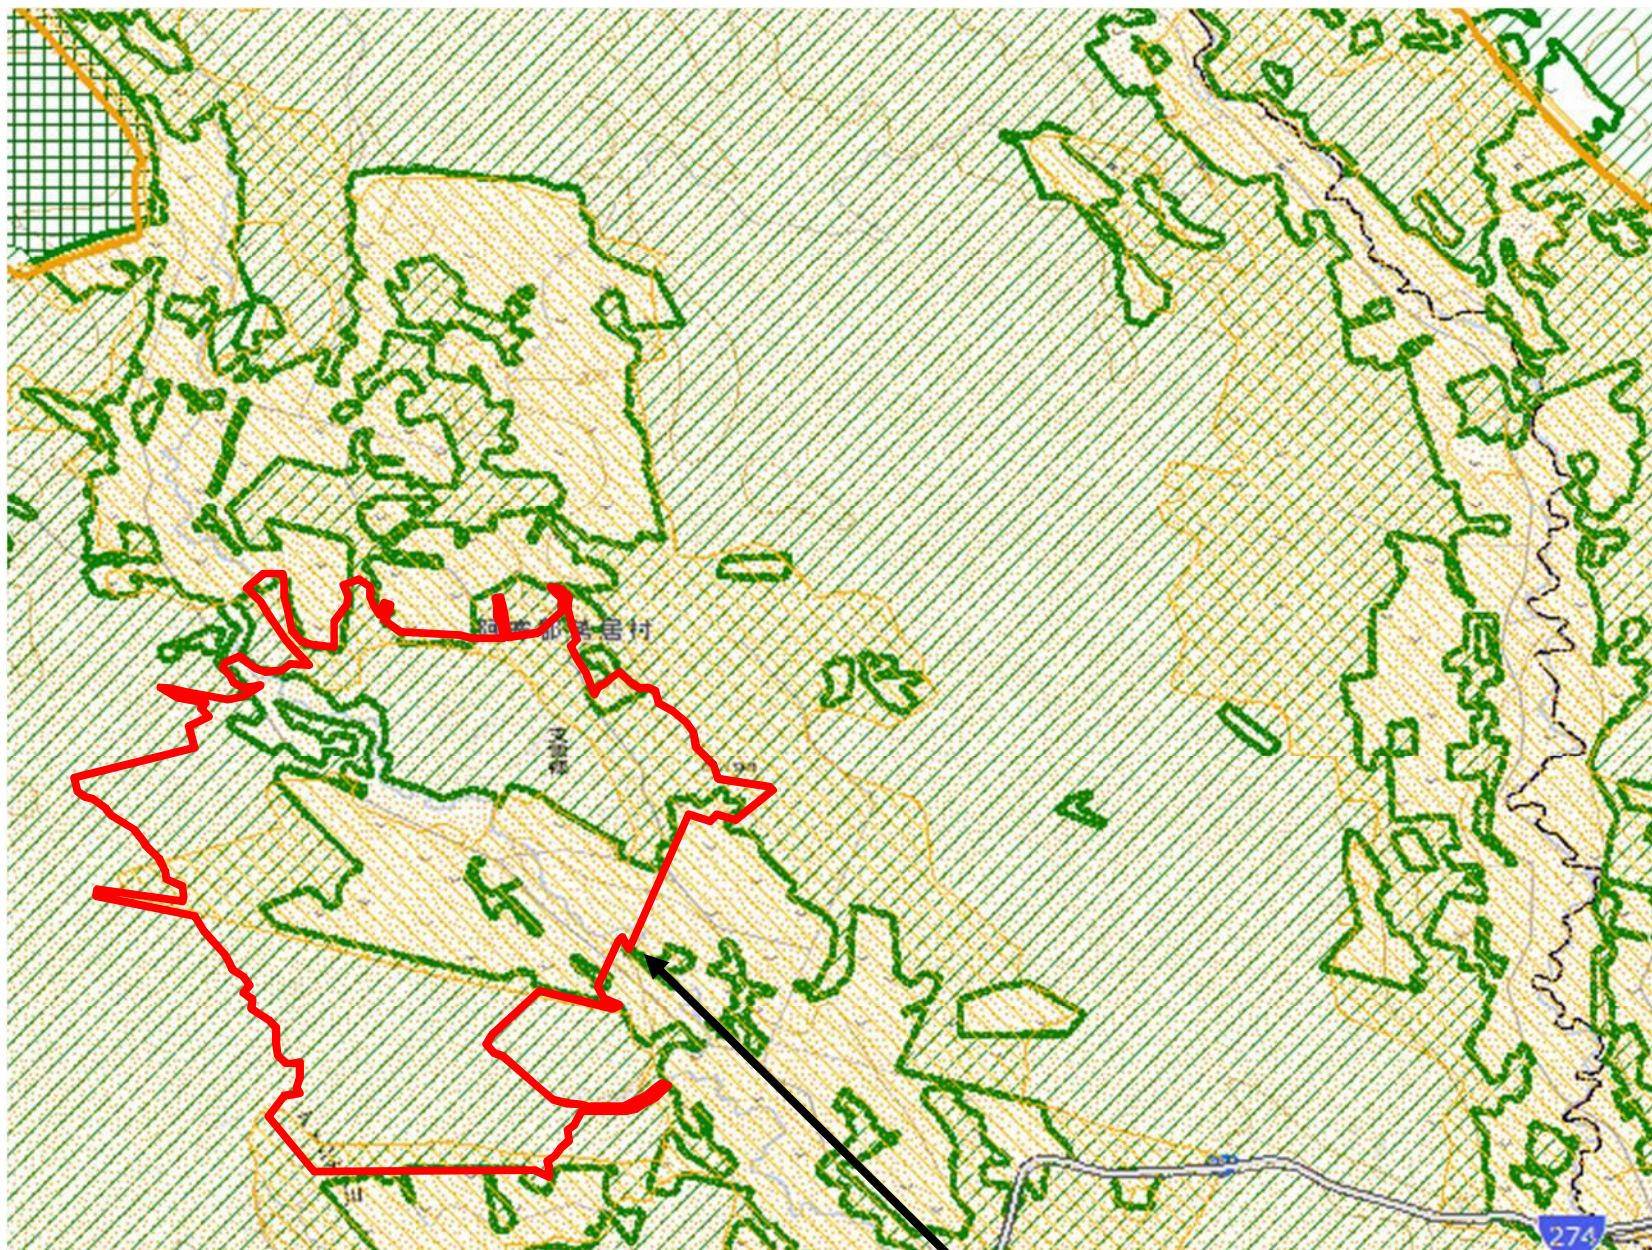

# 162 : 鶴居村支雪裡下地区

- 水資源保全地域
- 都市地域
- 市街化区域
- 市街化調整区域
- その他の用途地域
- 農業地域
- 農用地区域
- 森林地域
- 国有林
- 地域森林計画対象民有林
- 保安林
- 自然公園地域
- 特別地域
- 特別保護地区
- 自然保全地域
- 原生自然環境保全地域
- 特別地区

鶴居村支雪裡下地区水資源保全地域