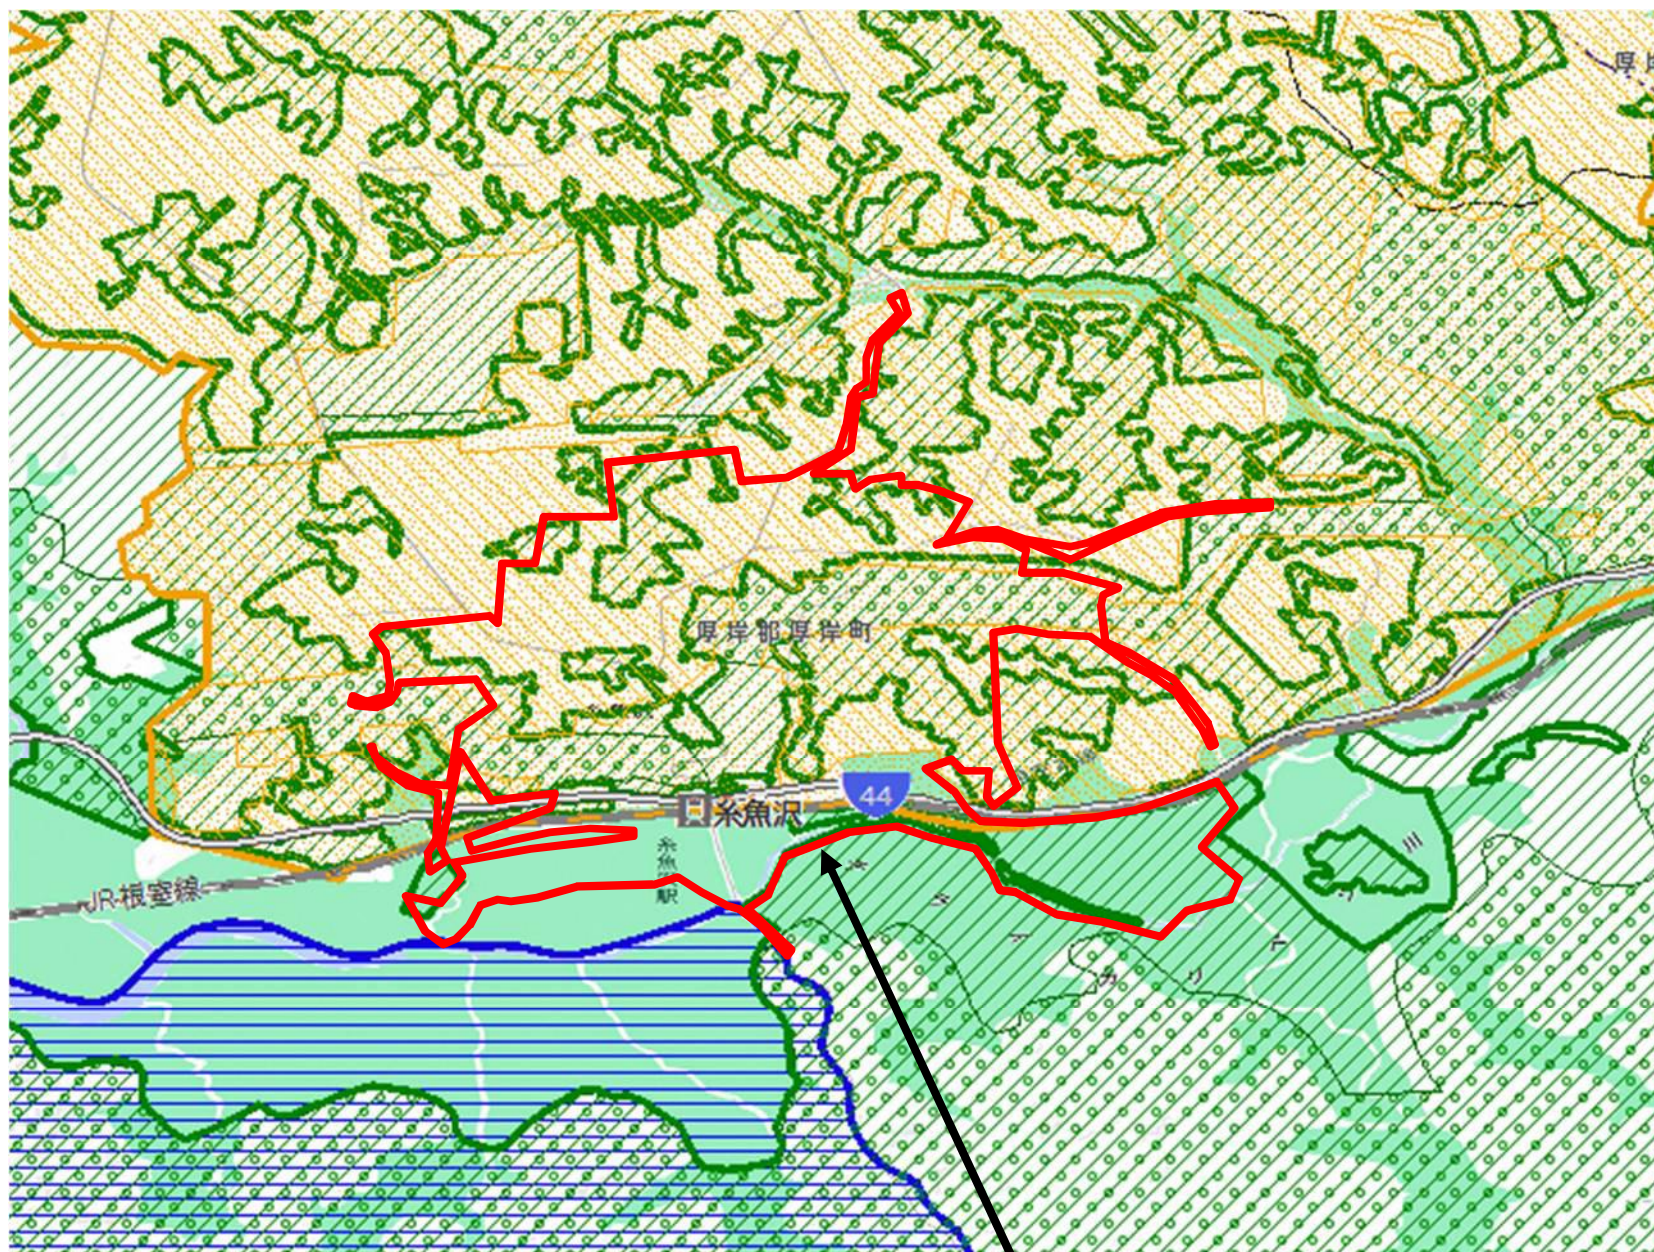

# 169 : 厚岸町糸魚沢地区

- 水資源保全地域
- 都市地域
- 市街化区域
- 市街化調整区域
- その他の用途地域
- 農業地域
- 農用地区域
- 森林地域
- 国有林
- 地域森林計画対象民有林
- 保安林
- 自然公園地域
- 特別地域
- 特別保護地区
- 自然保全地域
- 原生自然環境保全地域
- 特別地区

厚岸町糸魚沢地区水資源保全地域