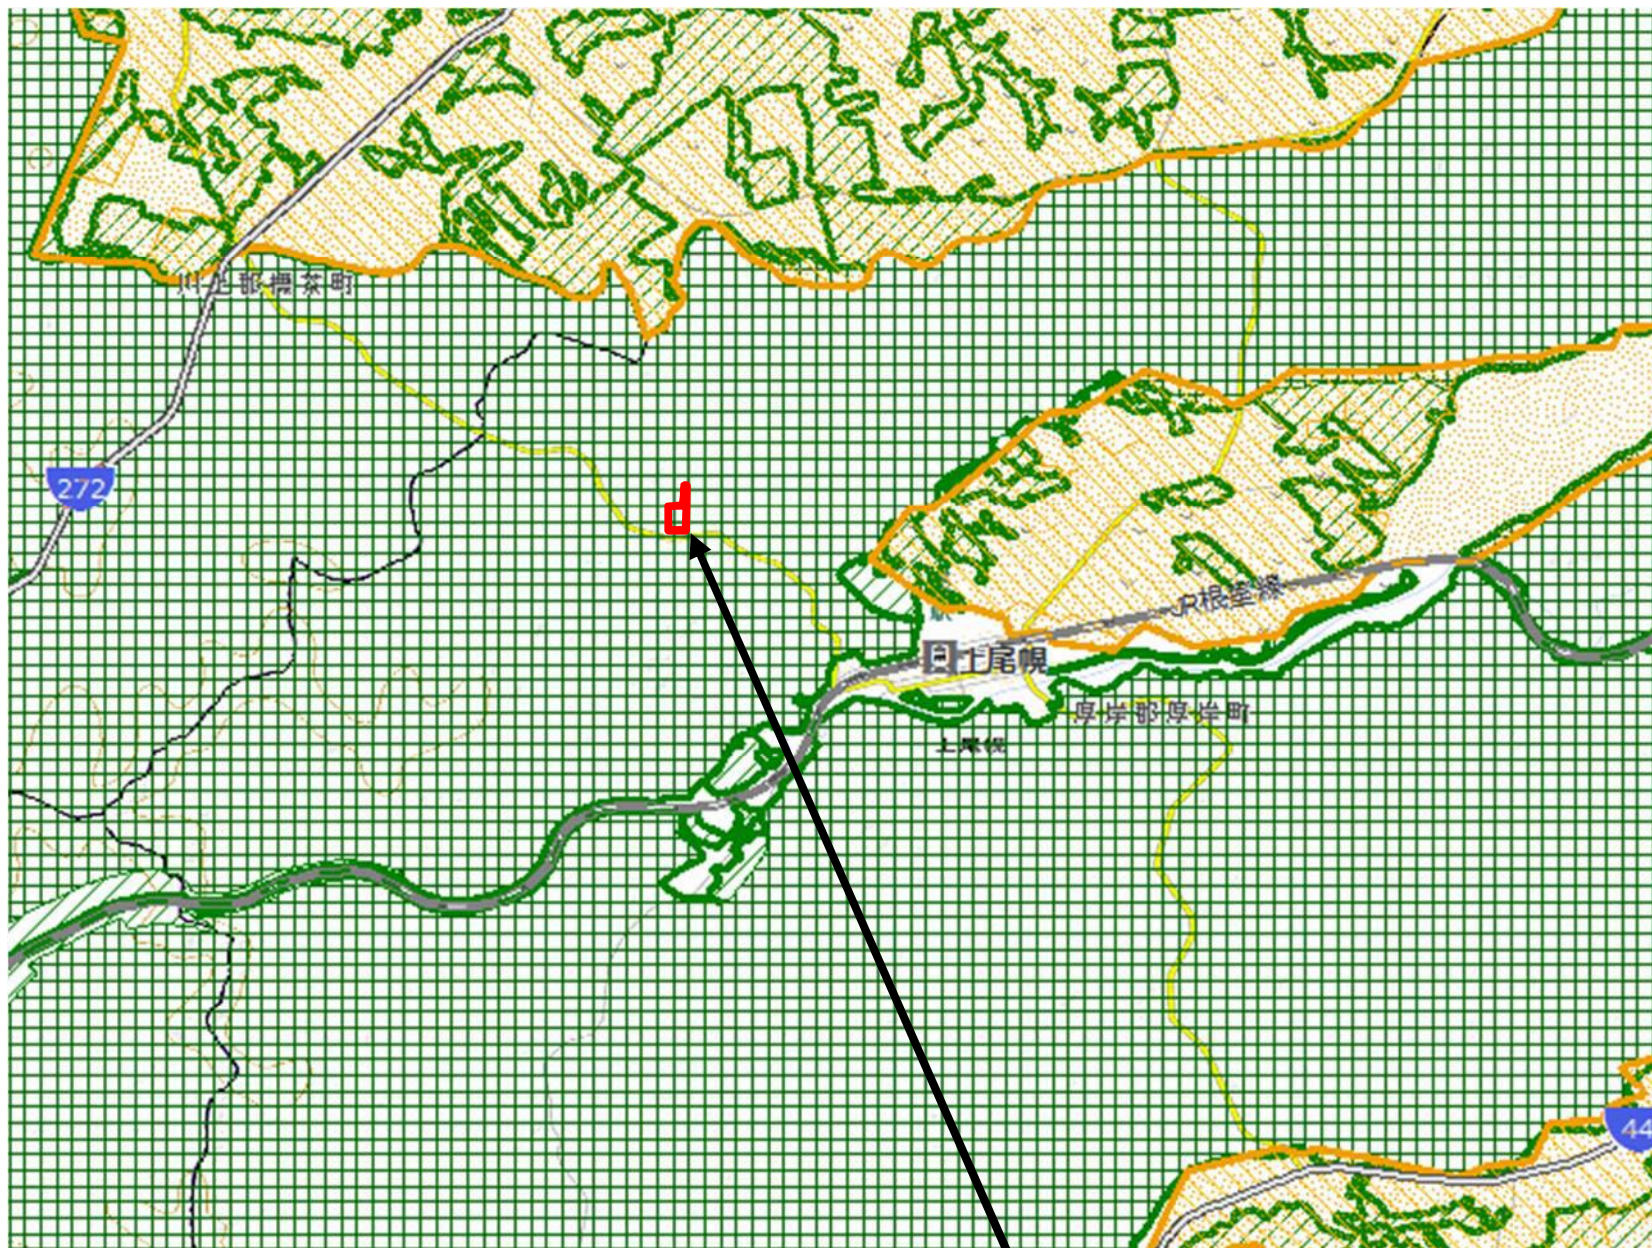

174 : 厚岸町上尾幌地区

- 水資源保全地域
- 都市地域
- 市街化区域
- 市街化調整区域
- その他の用途地域
- 農業地域
- 農用地区域
- 森林地域
- 国有林
- 地域森林計画対象民有林
- 保安林
- 自然公園地域
- 特別地域
- 特別保護地区
- 自然保全地域
- 原生自然環境保全地域
- 特別地区

厚岸町上尾幌地区水資源保全地域