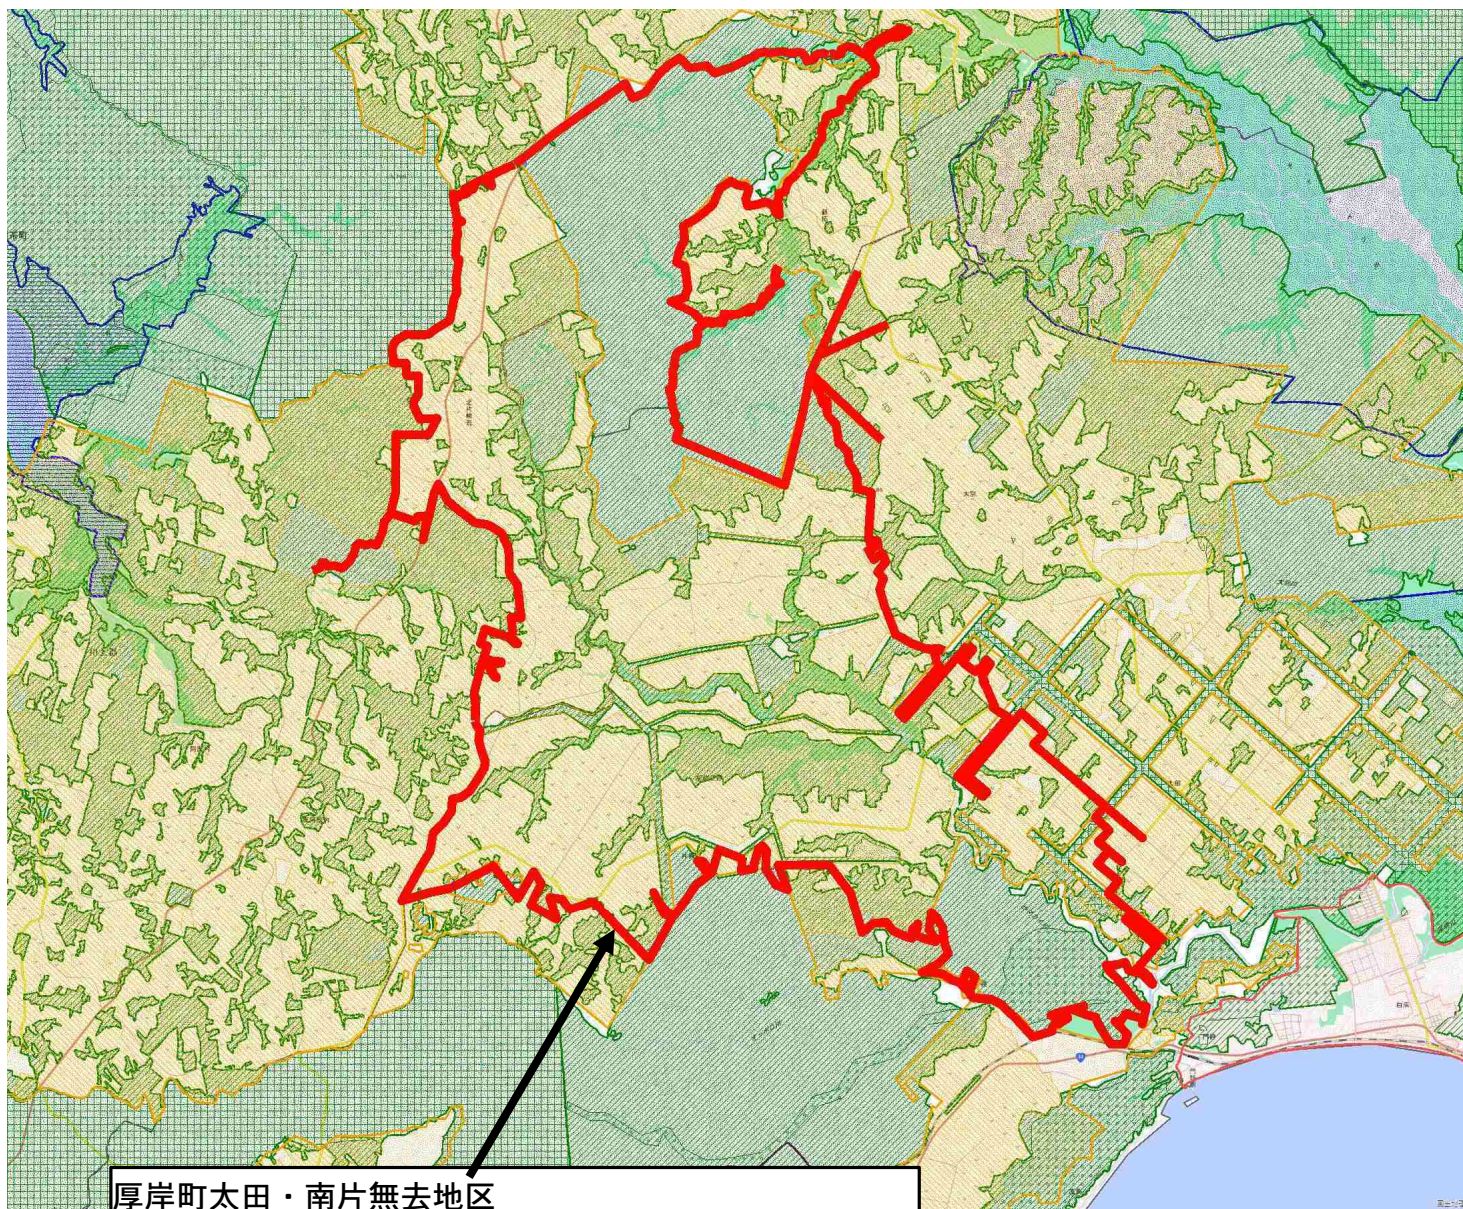

# 184 : 厚岸町太田・南片無去地区・標茶町片無去塘路中チャンベツ地区

- 水資源保全地域
- 都市地域
- 市街化区域
- 市街化調整区域
- その他の用途地域
- 農業地域
- 農用地区域
- 森林地域
- 国有林
- 地域森林計画対象民有林
- 保安林
- 自然公園地域
- 特別地域
- 特別保護地区
- 自然保全地域
- 原生自然環境保全地域
- 特別地区

厚岸町太田・南片無去地区  
・ 標茶町片無去塘路中チャンベツ地区水資源保全地域