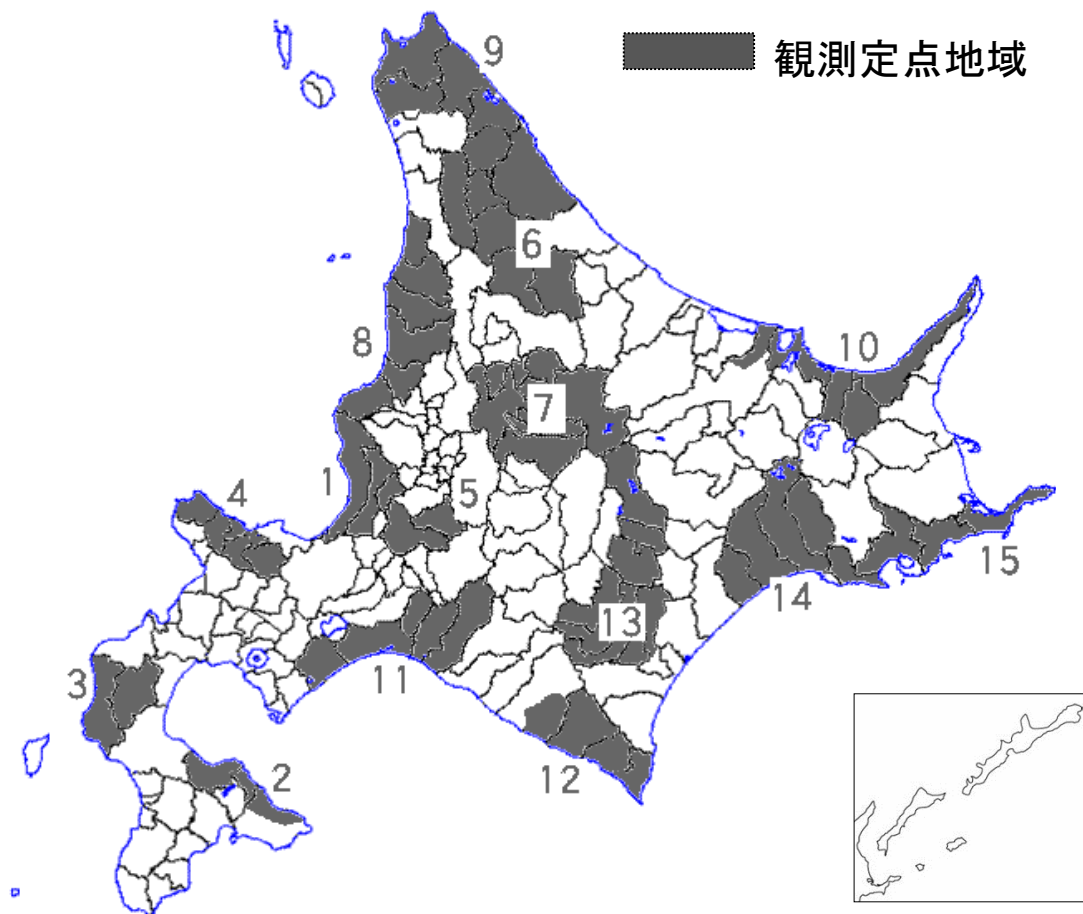

第 9 エキノコックス症媒介動物関係

エキノコックス症媒介動物対策

昭和12年に本道初のエキノコックス症患者が礼文島で発見されましたが、諸対策の結果、礼文島での流行はなくなりました。

昭和40年、根室市において新たな患者が発見されたことにより北海道本土への流行が確認され、媒介動物（キツネ、野ネズミ、犬）の疫学調査から道東へのエキノコックス拡大が確認されました。

昭和58年以降、流行地域が全道に拡大し、平成4年度末までに189市町村（当時）でエキノコックスが確認されたことから、平成5年度以降、道内に15の観測定点地域を定めて、キツネ等の媒介動物の疫学調査を実施し、全道における流行状況を把握しています。

※ 豚及び馬は、令和4年1月～12月までの合計

表9-2 エキノコックス症媒介動物疫学調査結果の累計

(昭和41年度から令和4年度末まで)

媒介動物	検 査 結 果		
	剖 検 数	確 認 数	検 出 率 (%)
キ ツ ネ	31,099	7,289	23.4%
イ ヌ	10,016	99	1.0%
タ ヌ キ	249	7	2.8%
ネ ズ ミ	69,509	934	1.3%
豚	43,437,749	67,668	0.2%
馬	21,555	56	0.3%

※ 豚及び馬についての調査は、昭和58年度以降実施

図9-1 キツネの疫学調査における観測定点地域

(令和5年3月31日現在)

	地域名(地図中の網掛けの区域)	観測地域
1	石狩北部	当別町、石狩市
2	渡島	森町、鹿部町、函館市(旧南茅部町)
3	檜山	今金町、せたな町
4	後志	余市町、仁木町、赤井川村、古平町、積丹町
5	空知南部	岩見沢市、三笠市、月形町
6	上川北部	名寄市、下川町、美深町、中川町、音威子府村
7	上川南部	旭川市、美瑛町、鷹栖町、当麻町、愛別町、上川町、東川町、東神楽町、比布町
8	留萌	留萌市、増毛町、小平町、苫前町、羽幌町、初山別村
9	宗谷	稚内市、浜頓別町、豊富町、猿払村、枝幸町、中頓別町
10	網走	網走市、斜里町、清里町、小清水町、北見市(旧常呂町)、大空町(旧東藻琴村)
11	胆振	苫小牧市、厚真町、安平町、むかわ町、白老町
12	日高南部	浦河町、様似町、えりも町、新ひだか町(旧三石町)
13	十勝西部	帯広市、中札内村、更別村、芽室町、士幌町、音更町、幕別町(旧幕別町)、上土幌町
14	釧路	釧路市、釧路町、浜中町、鶴居村、白糠町、厚岸町
15	根室	根室市

表9-3 令和4年度観測定点地域別のキツネの疫学調査結果

	地 域 名	解剖検査数	確認数	検出率%
1	石 狩 北 部	3	0	0.0
2	渡 島	0	0	-
3	檜 山	9	3	33.3
4	後 志	5	0	0.0
5	空 知 南 部	19	12	63.2
6	空 知 北 部 上 川 北 部 網 走 北 部	0	0	-
7	上 川 南 部	11	4	36.4
8	留 萌	5	0	0.0
9	宗 谷	8	2	25.0
10	網 走	16	4	25.0
11	胆 振	5	1	20.0
12	日 高 南 部	16	0	0.0
13	十 勝 西 部	32	8	25.0
14	釧 路	10	2	20.0
15	根 室	44	30	68.2
観測定点地域の合計		183	66	36.1
観 測 定 点 地 域 以 外 の 合 計		124	46	37.1
全 道 の 合 計		307	112	36.5