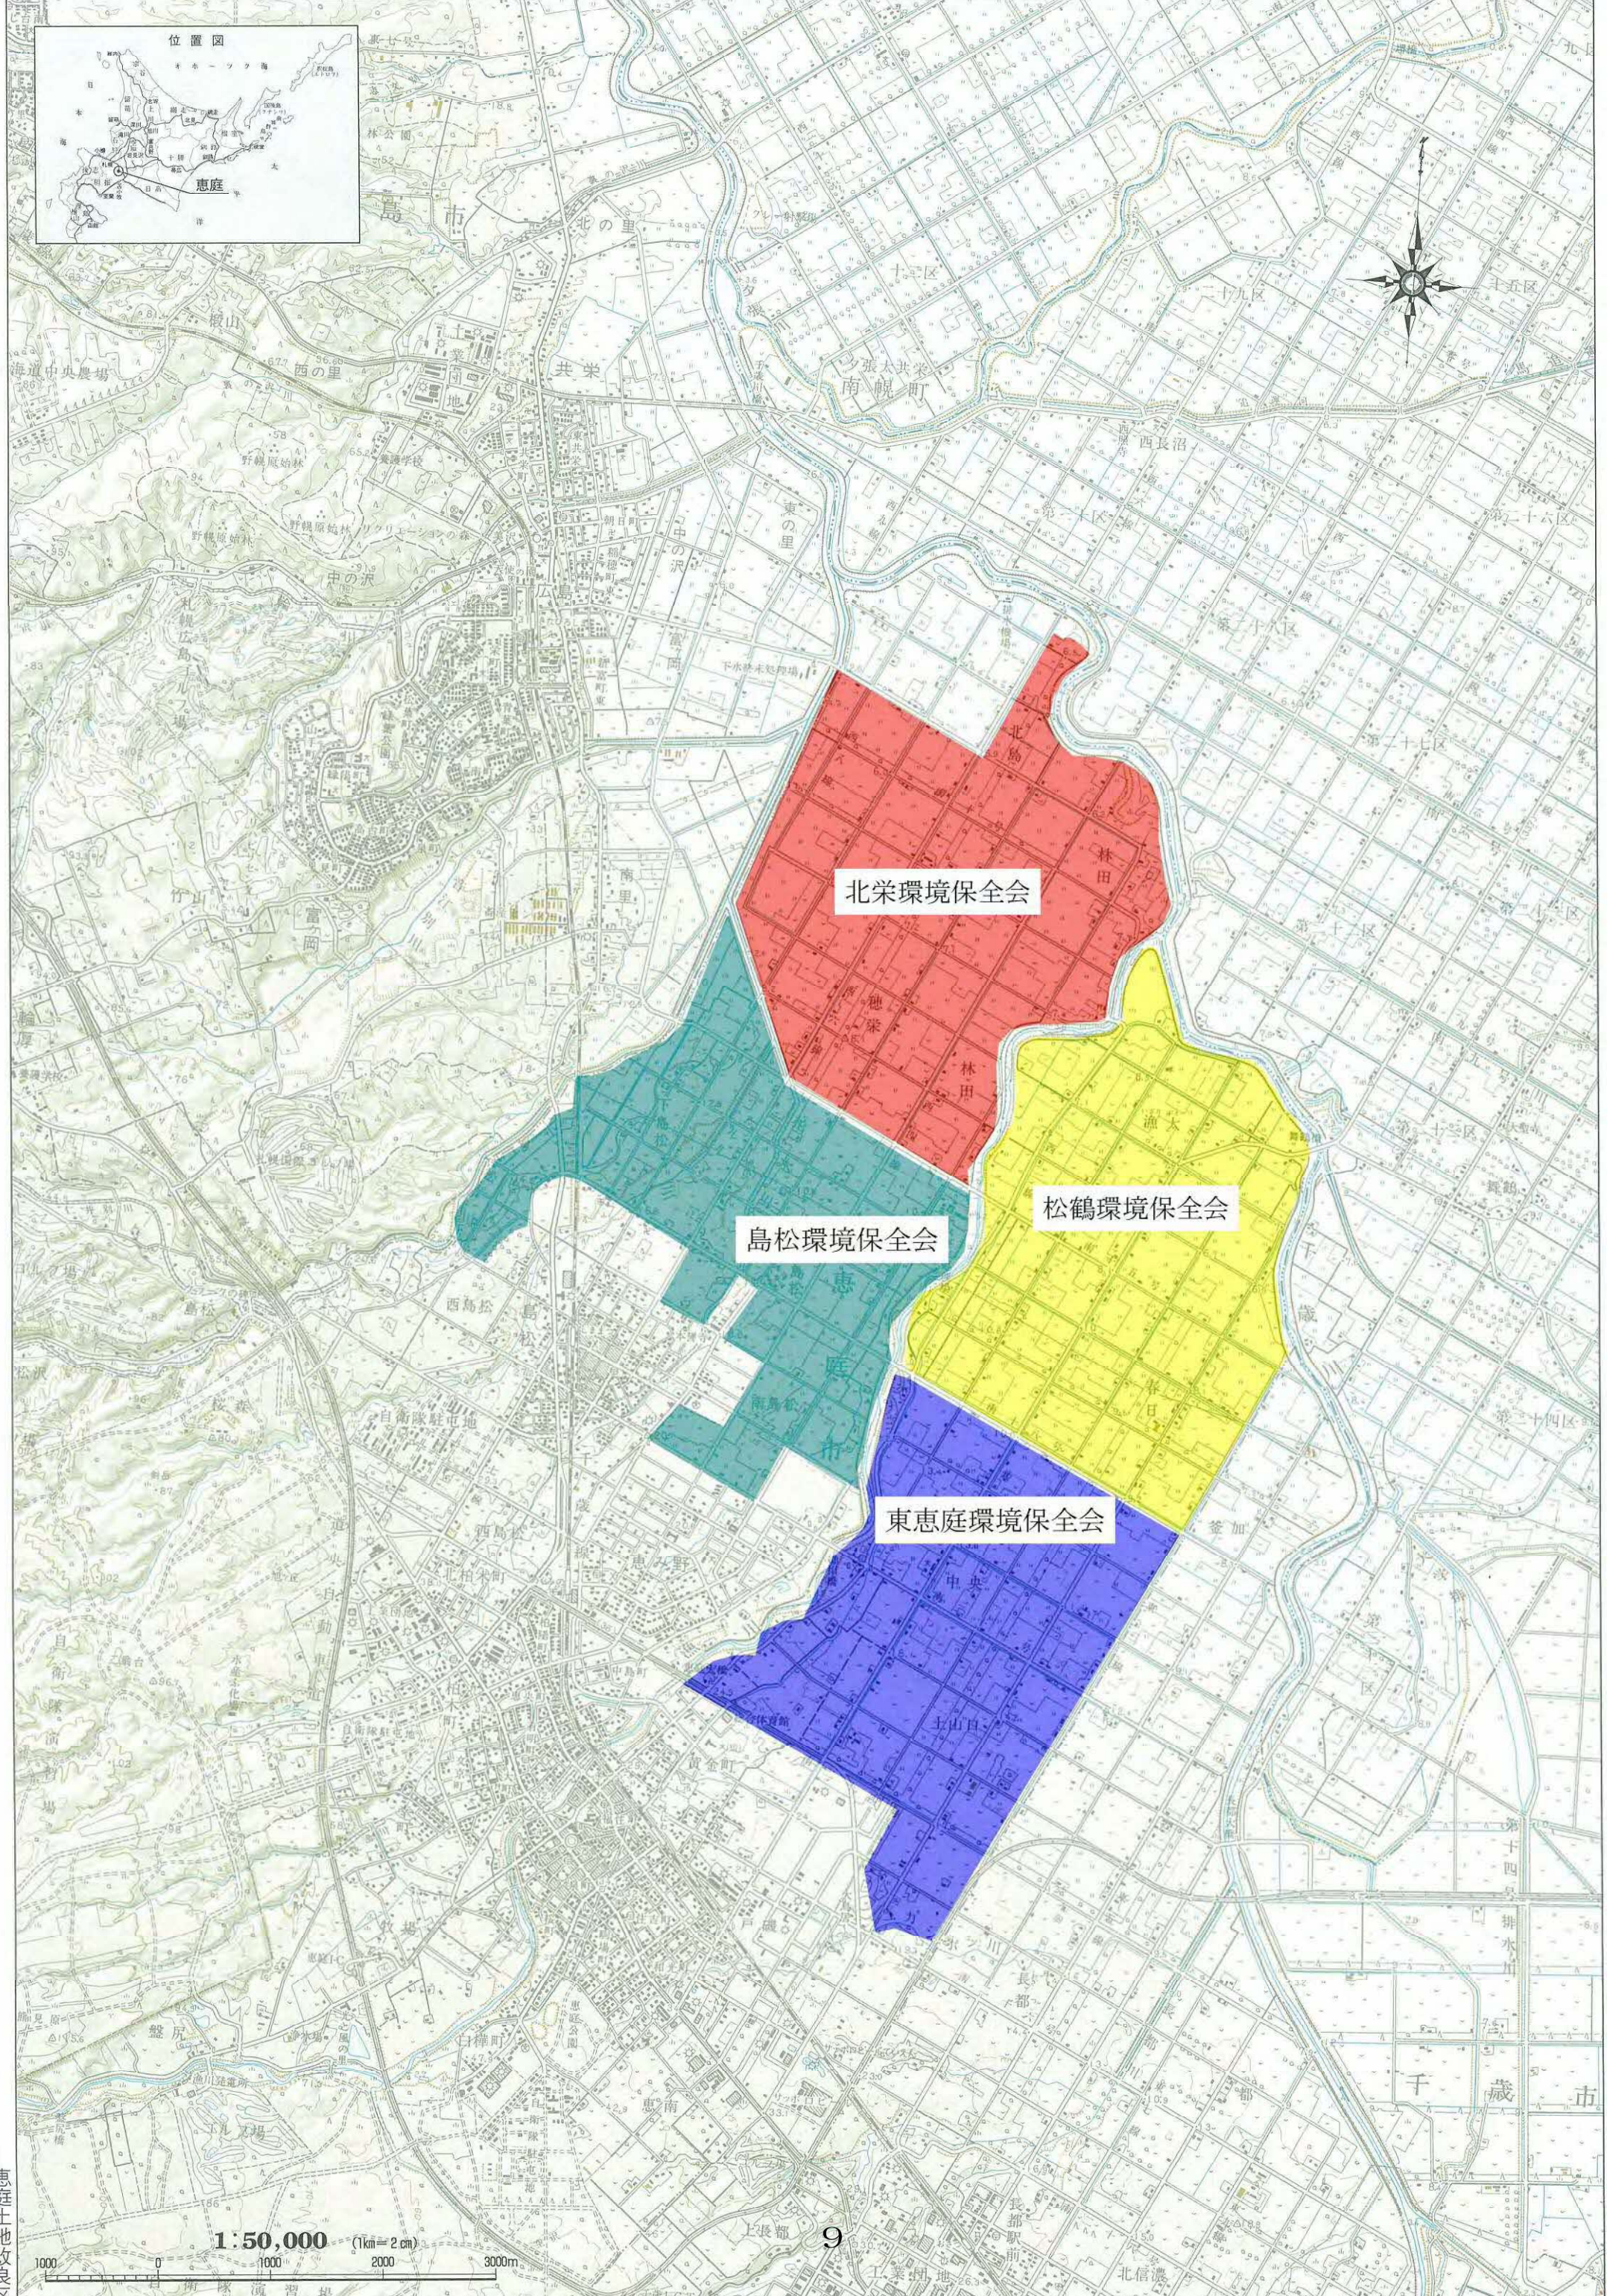

この地図は建設省国土地理院長の承認を得て図説発行の五分分の
地形図を複製したものである。〔承認番号〕平12、道環第 1033 号

北栄環境保全会

島松環境保全会

松鶴環境保全会

東恵庭環境保全会

恵庭土地改良区

1:50,000 (1km=2cm)

9