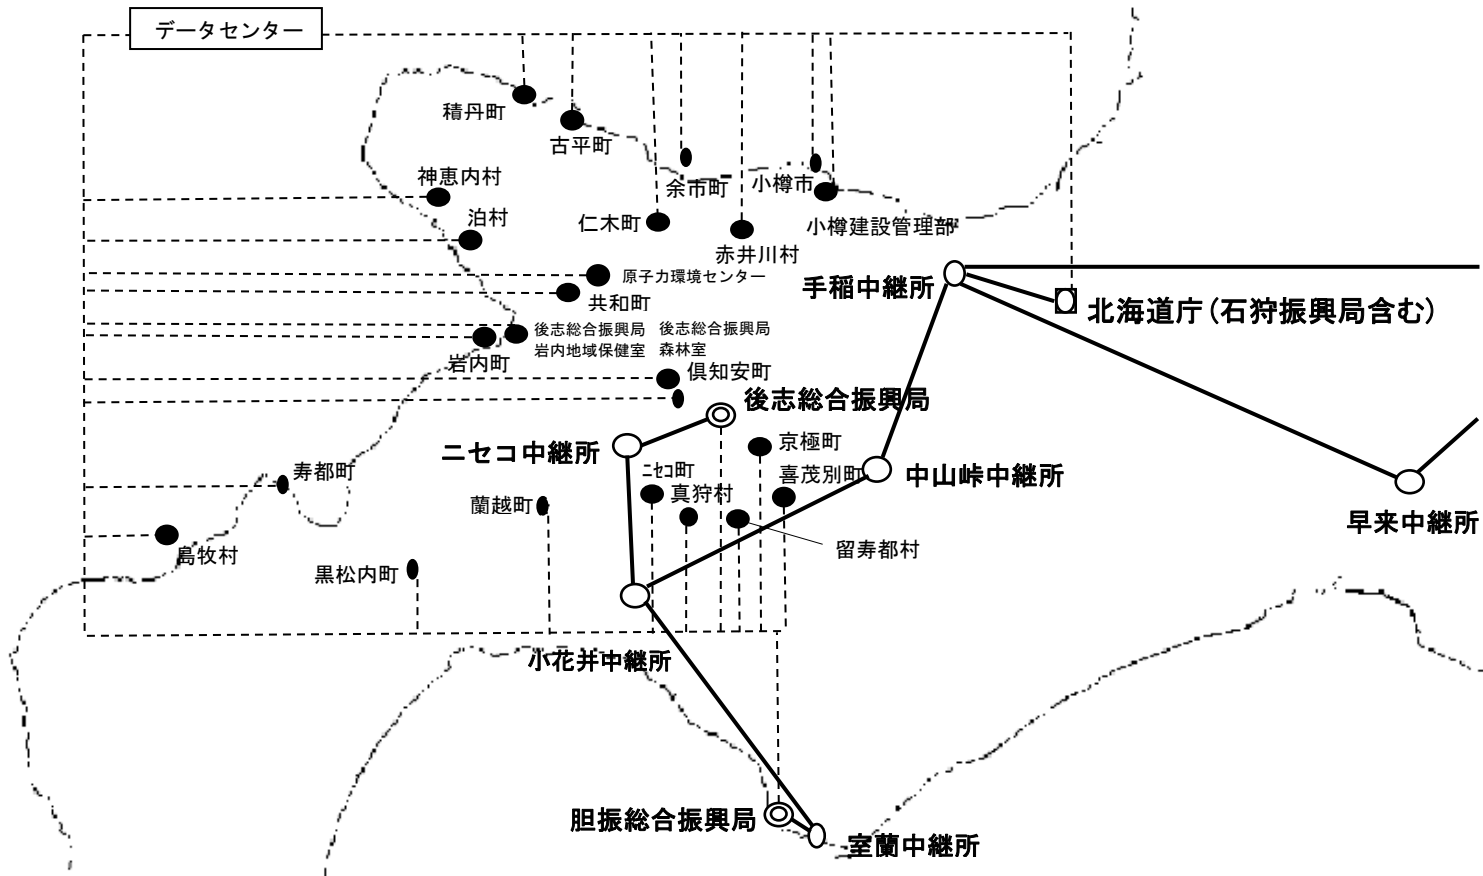

# 資料 2-4-1 道、関係町村等の通信連絡設備の整備状況

## 1 北海道総合行政情報ネットワーク系統図（後志総合振興局関係分抜粋）

### 凡例（地上系）

□ 本庁統制局	——— マイクロ無線回線
◎ 総合振興局	- - - - - 防災光回線
○ 無線中継所	●●●●● 衛星無線回線 (地域衛星通信ネットワーク)
● 端末局	

- (注) 1 本ネットワークは、地上系と衛星系の2ルートにより構成しています。
- 2 地上系は、道庁、総合振興局・振興局をはじめ、全道市町村、道出先機関を結ぶ防災光回線と、道庁、総合振興局・振興局を結ぶマイクロ回線により構成しています。
- 3 衛星系は、地域衛星通信ネットワークを利用して、道庁、総合振興局・振興局、道内市町村、道出先機関相互間のほか、国や全国の地方公共団体と通信ができます。

## 2 北海道原子力防災ネットワーク(緊急時連絡網)構成図(専用回線)