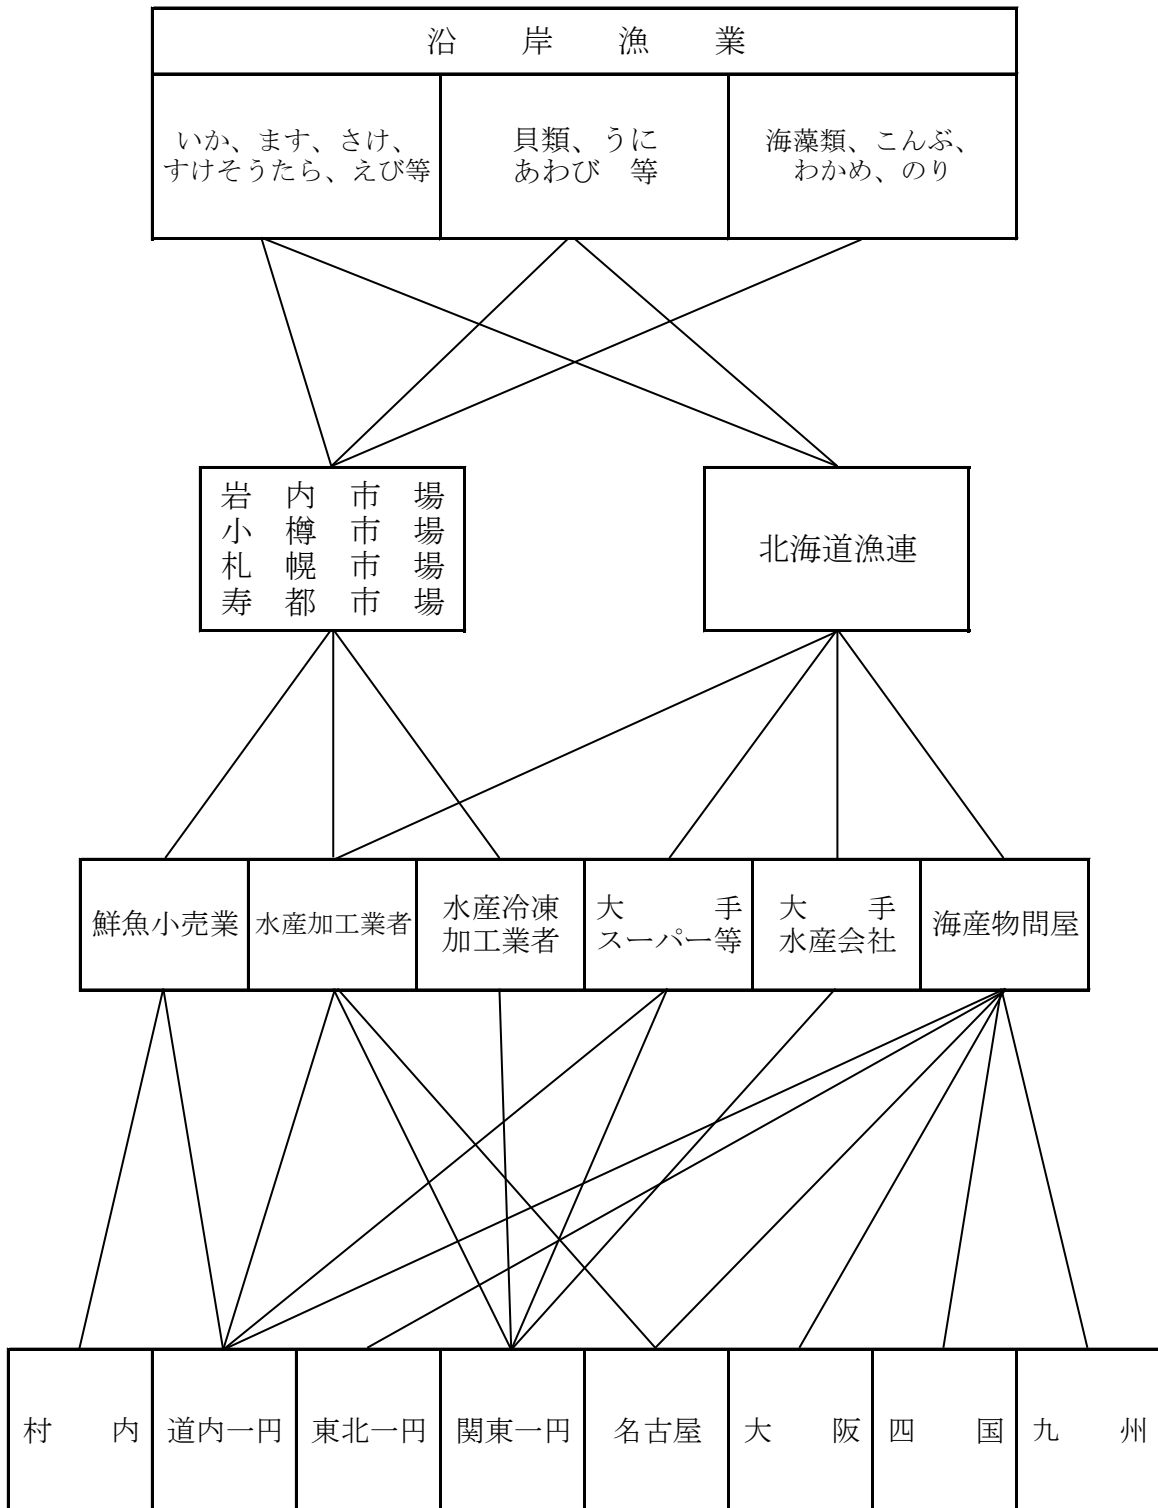

資料 2-8-3 2 水産物の出荷ルート

(泊 村)

(岩内町)

(神恵内村)

(寿都町)

(蘭越町)

(積丹町)

沿 岸 漁 業		
いか、たこ、ます さけ、すけそうたら かれい、ひらめ等	貝類、うに、あわび	海藻類

古平地方卸売市場

仲 買 人		
鮮魚小売業者	北海道漁連	水産加工業者

町内	道内一円	札幌中央 卸売市場	関東一円 の 卸売市場	関西一円 の 卸売市場	愛知県	金沢県 富山県	海外 (韓国・ 中国)
----	------	--------------	-------------------	-------------------	-----	------------	-------------------

(古平町)

沿 岸 漁 業	
いか、ます、さけ、 すけそうたら、えび等	貝類、うに あわび 等

古平地方卸売市場

仲 買 人

札幌中央 卸売市場	鮮魚小売業者	水産加工業者	大 手 スーパー等	北海道漁連
--------------	--------	--------	--------------	-------

町内	道内一円	中央卸売 市場	関東一円	愛知県	金沢県 富山県	海外 (韓国・ 中国)
----	------	------------	------	-----	------------	-------------------

(余市町)