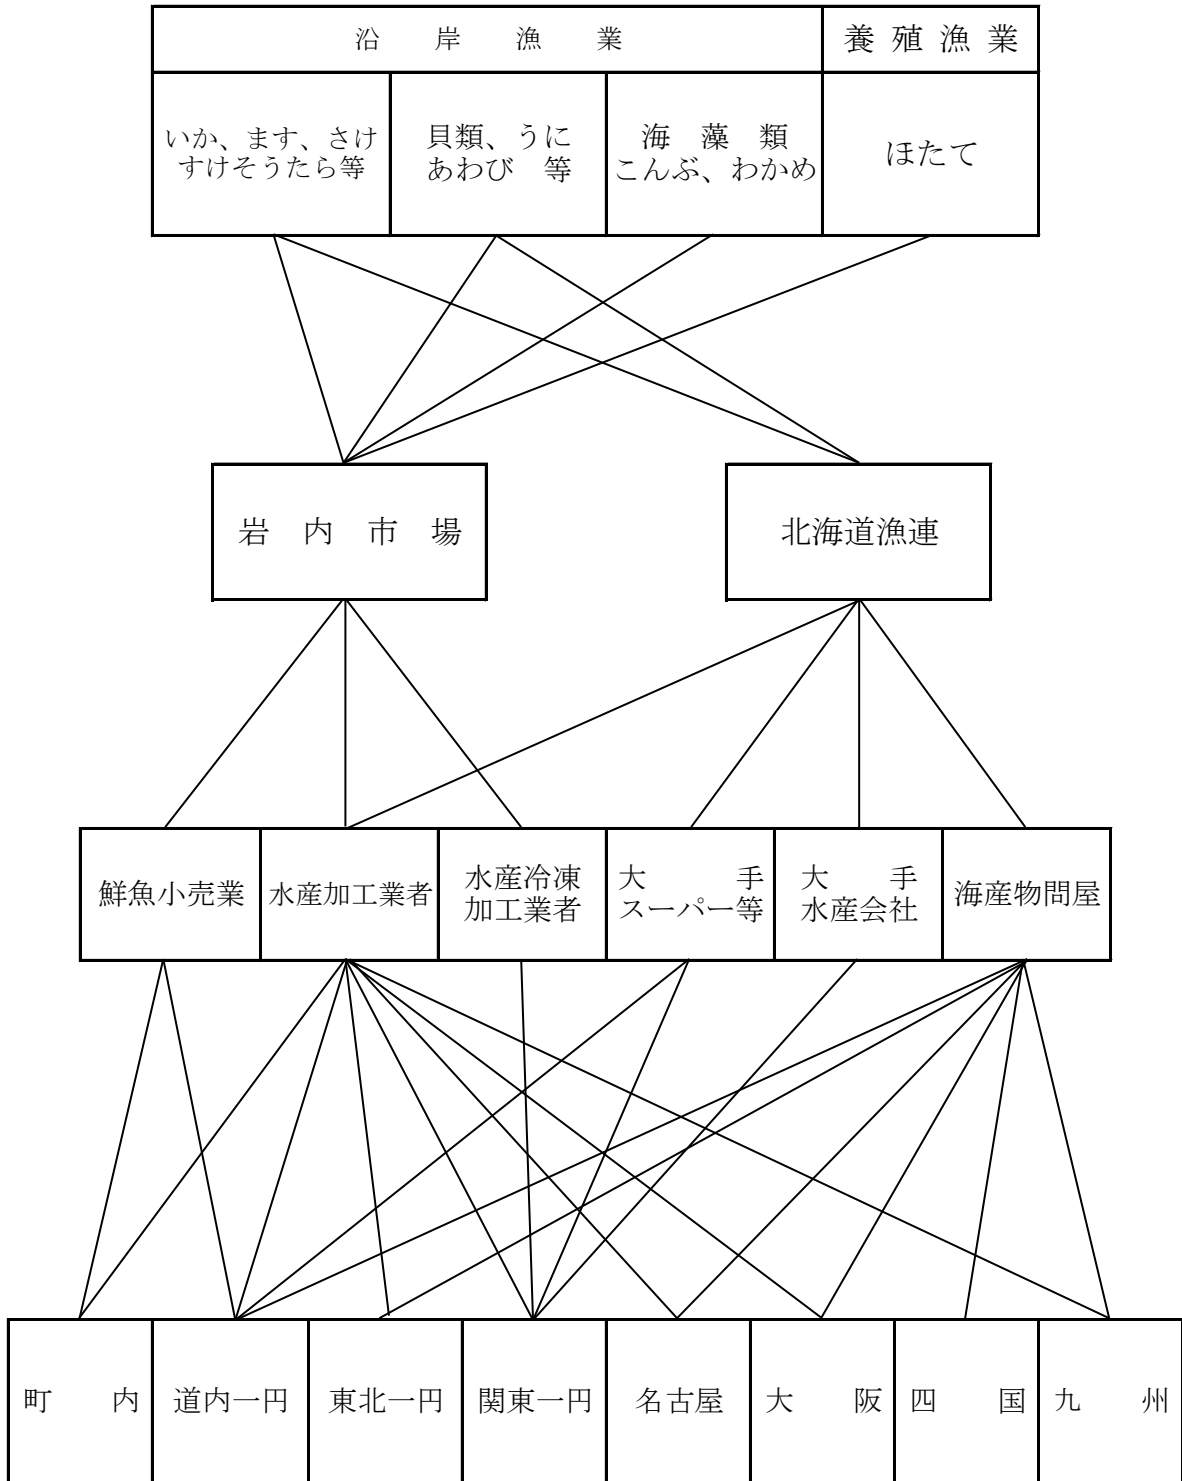

資料 2-8-3 2 水産物の出荷ルート

(泊 村)

(岩内町)

(神恵内村)

(寿都町)

(蘭越町)

(積丹町)

沿 岸 漁 業		
いか、たこ、ます さけ、すけそうたら かれい、ひらめ等	貝類、うに、あわび	海藻類

古平地方卸売市場

仲 買 人		
鮮魚小売業者	北海道漁連	水産加工業者

町内	道内一円	札幌中央 卸売市場	関東一円 の 卸売市場	関西一円 の 卸売市場	愛知県	金沢県 富山県	海外 (韓国・ 中国)
----	------	--------------	-------------------	-------------------	-----	------------	-------------------

(古平町)

沿 岸 漁 業	
いか、ます、さけ、 すけそうたら、えび等	貝類、うに あわび 等

古平地方卸売市場

仲 買 人

札幌中央 卸売市場	鮮魚小売業者	水産加工業者	大 手 スーパー等	北海道漁連
--------------	--------	--------	--------------	-------

町内	道内一円	中央卸売 市場	関東一円	愛知県	金沢県 富山県	海外 (韓国・ 中国)
----	------	------------	------	-----	------------	-------------------

(余市町)