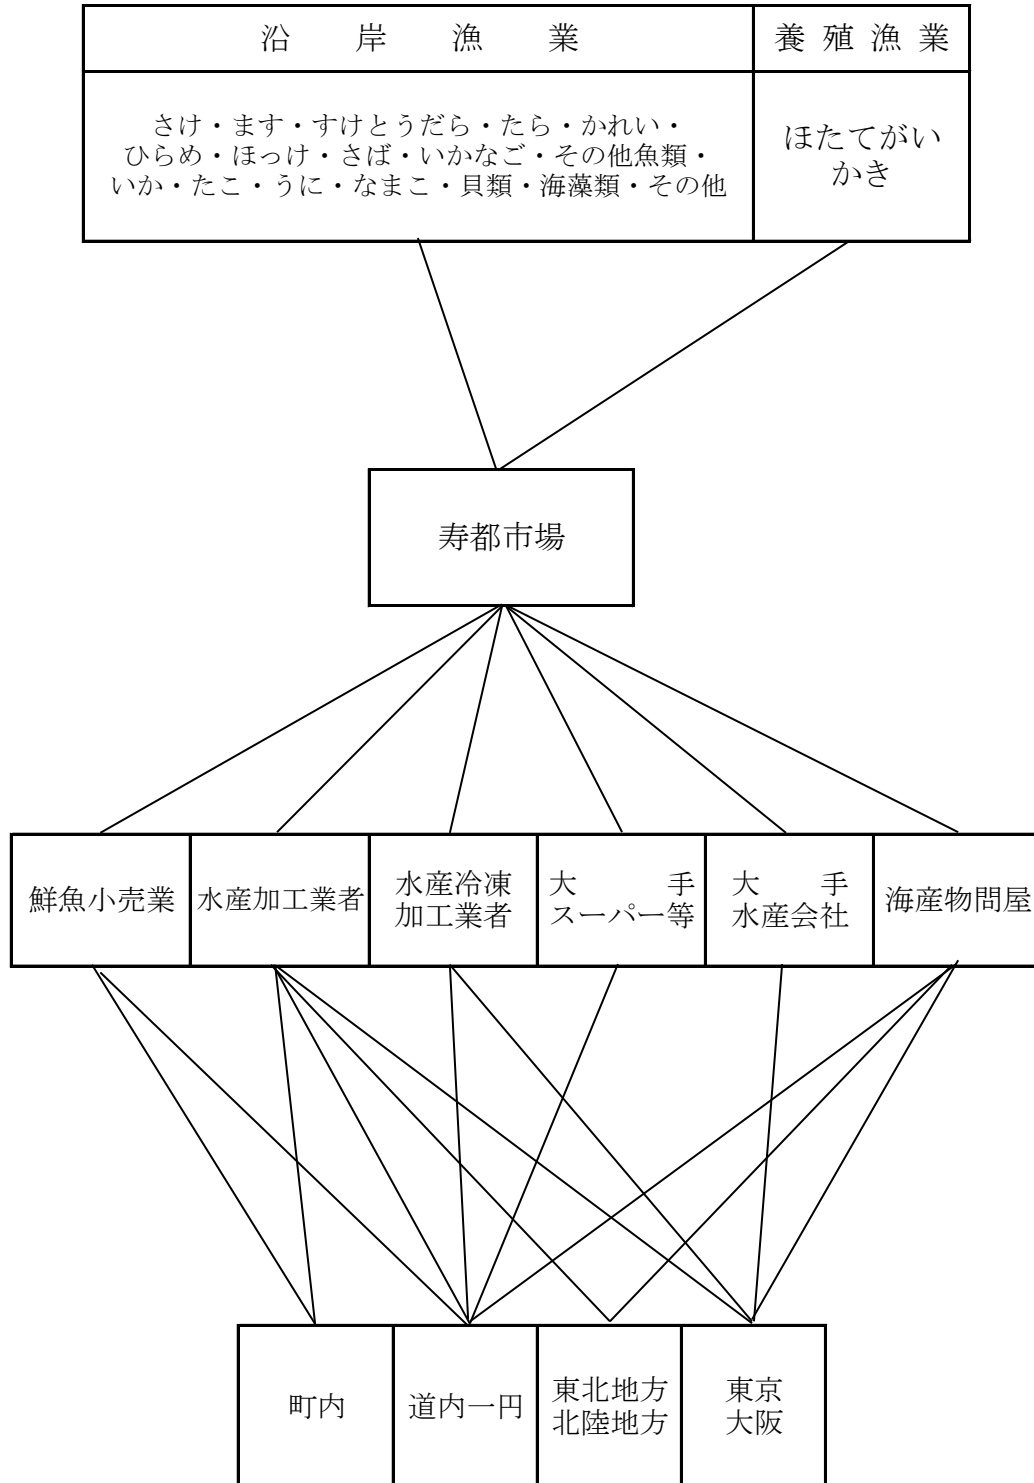

資料 2-8-3 2 水産物の出荷ルート

(泊 村)

(岩内町)

(神恵内村)

(寿都町)

(蘭越町)

(積丹町)

沿 岸 漁 業		
いか、たこ、ます さけ、すけそうたら かれい、ひらめ等	貝類、うに、あわび	海藻類

古平地方卸売市場

仲 買 人		
鮮魚小売業者	北海道漁連	水産加工業者

町内	道内一円	札幌中央 卸売市場	関東一円 の 卸売市場	関西一円 の 卸売市場	愛知県	金沢県 富山県	海外 (韓国・ 中国)
----	------	--------------	-------------------	-------------------	-----	------------	-------------------

(古平町)

沿 岸 漁 業	
いか、ます、さけ、 すけそうたら、えび等	貝類、うに あわび 等

古平地方卸売市場

仲 買 人

札幌中央 卸売市場	鮮魚小売業者	水産加工業者	大 手 スーパー等	北海道漁連
--------------	--------	--------	--------------	-------

町内	道内一円	中央卸売 市場	関東一円	愛知県	金沢県 富山県	海外 (韓国・ 中国)
----	------	------------	------	-----	------------	-------------------

(余市町)