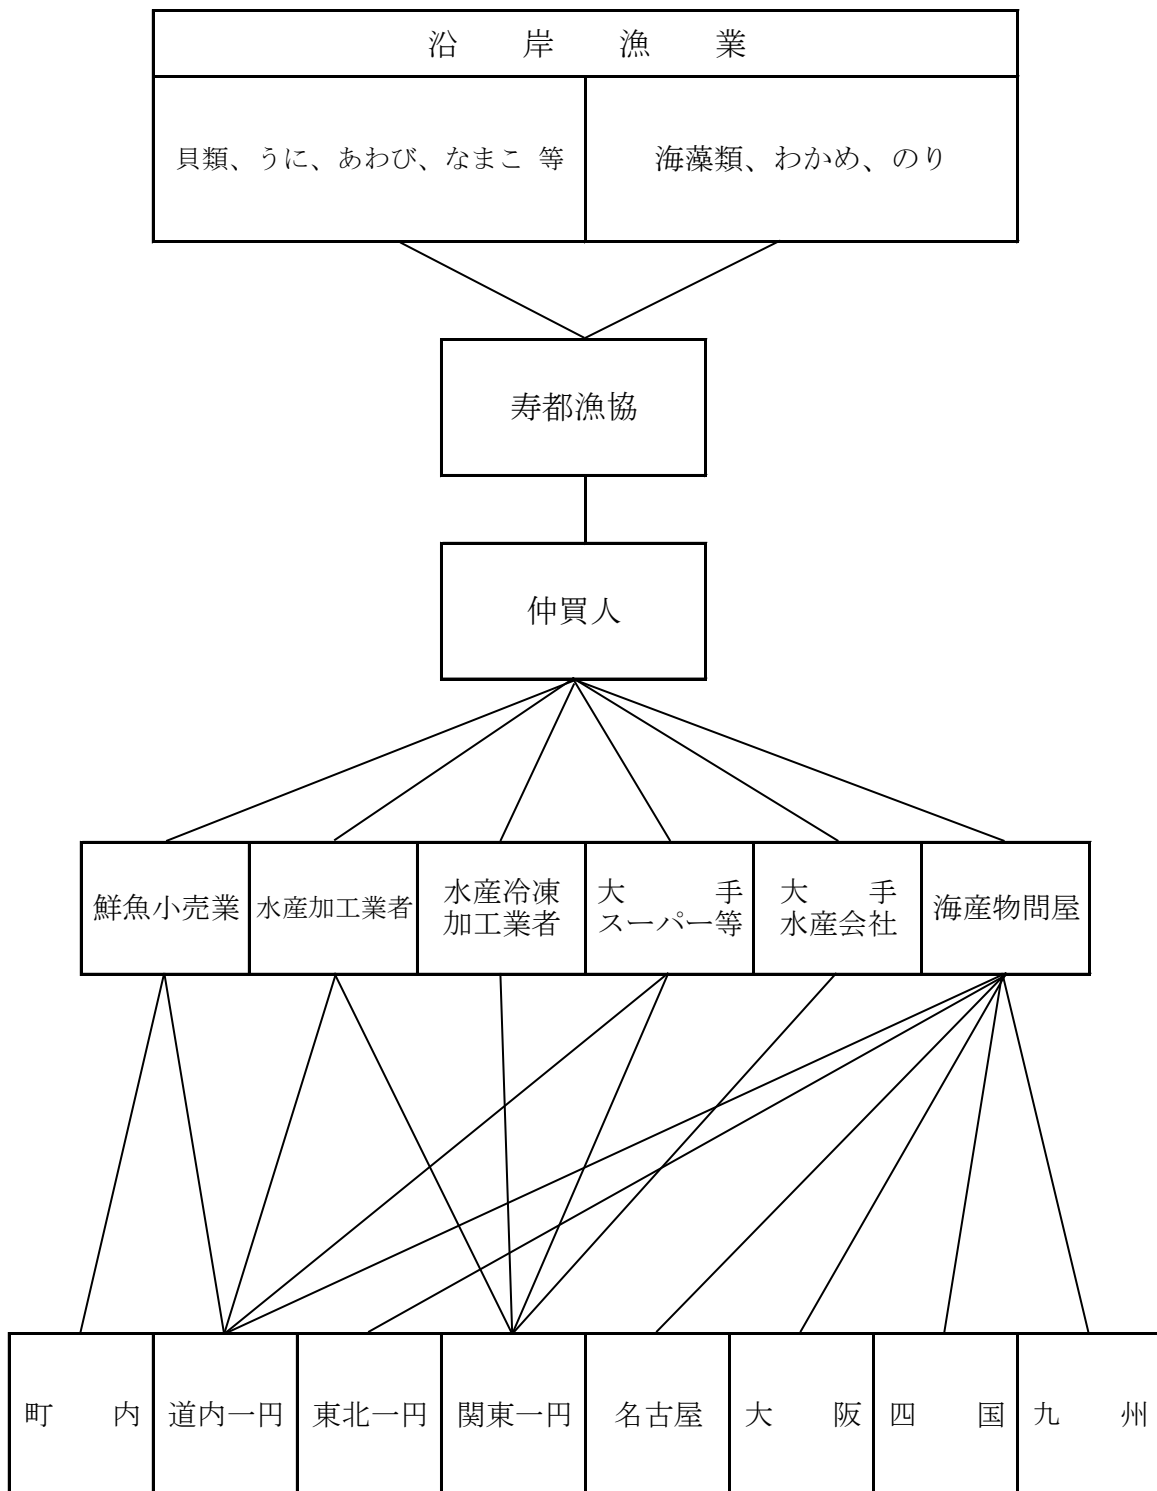

資料 2-8-3 2 水産物の出荷ルート

(泊 村)

(岩内町)

(神恵内村)

(寿都町)

(蘭越町)

(積丹町)

沿 岸 漁 業		
いか、たこ、ます さけ、すけそうたら かれい、ひらめ等	貝類、うに、あわび	海藻類

古平地方卸売市場

仲 買 人		
鮮魚小売業者	北海道漁連	水産加工業者

町内	道内一円	札幌中央 卸売市場	関東一円 の 卸売市場	関西一円 の 卸売市場	愛知県	金沢県 富山県	海外 (韓国・ 中国)
----	------	--------------	-------------------	-------------------	-----	------------	-------------------

(古平町)

沿 岸 漁 業	
いか、ます、さけ、 すけそうたら、えび等	貝類、うに あわび 等

古平地方卸売市場

仲 買 人

札幌中央 卸売市場	鮮魚小売業者	水産加工業者	大 手 スーパー等	北海道漁連
--------------	--------	--------	--------------	-------

町内	道内一円	中央卸売 市場	関東一円	愛知県	金沢県 富山県	海外 (韓国・ 中国)
----	------	------------	------	-----	------------	-------------------

(余市町)