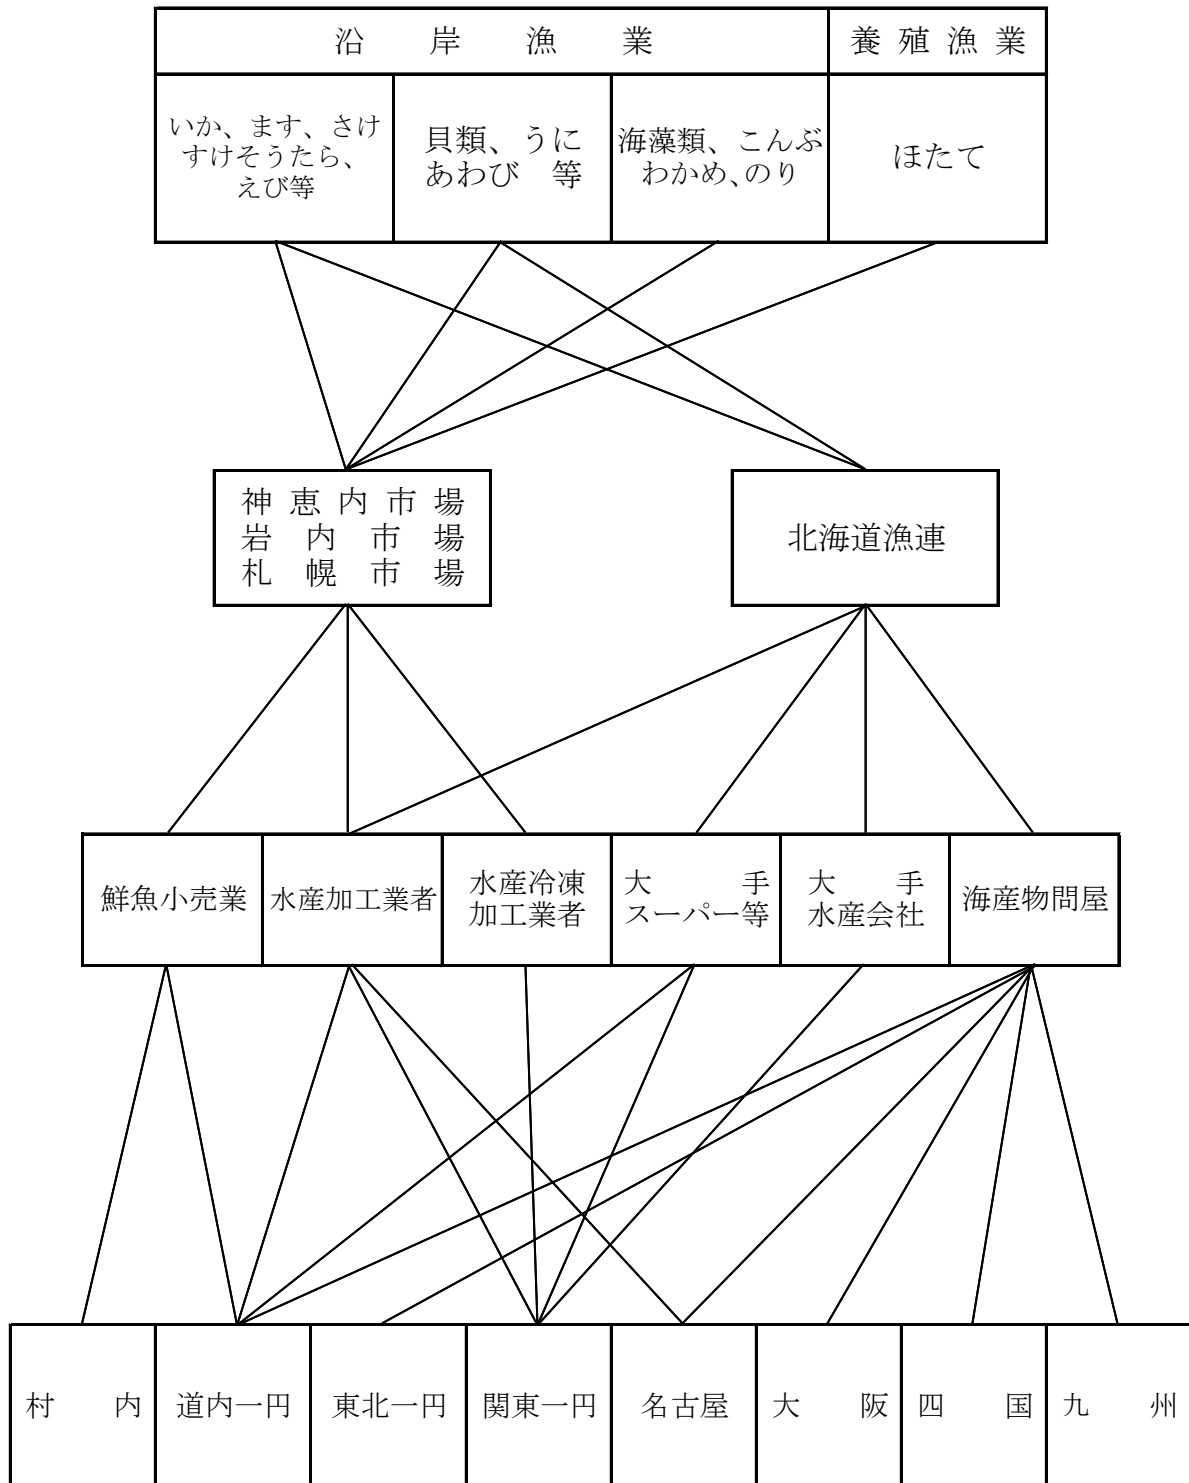

資料 2-8-3 2 水産物の出荷ルート

(泊 村)

(岩内町)

(神恵内村)

(寿都町)

(蘭越町)

(積丹町)

沿 岸 漁 業		
いか、たこ、ます さけ、すけそうたら かれい、ひらめ等	貝類、うに、あわび	海藻類

古平地方卸売市場

仲 買 人		
鮮魚小売業者	北海道漁連	水産加工業者

町内	道内一円	札幌中央 卸売市場	関東一円 の 卸売市場	関西一円 の 卸売市場	愛知県	金沢県 富山県	海外 (韓国・ 中国)
----	------	--------------	-------------------	-------------------	-----	------------	-------------------

(古平町)

沿 岸 漁 業	
いか、ます、さけ、 すけそうたら、えび等	貝類、うに あわび 等

古平地方卸売市場

仲 買 人

札幌中央 卸売市場	鮮魚小売業者	水産加工業者	大 手 スーパー等	北海道漁連
--------------	--------	--------	--------------	-------

町内	道内一円	中央卸売 市場	関東一円	愛知県	金沢県 富山県	海外 (韓国・ 中国)
----	------	------------	------	-----	------------	-------------------

(余市町)